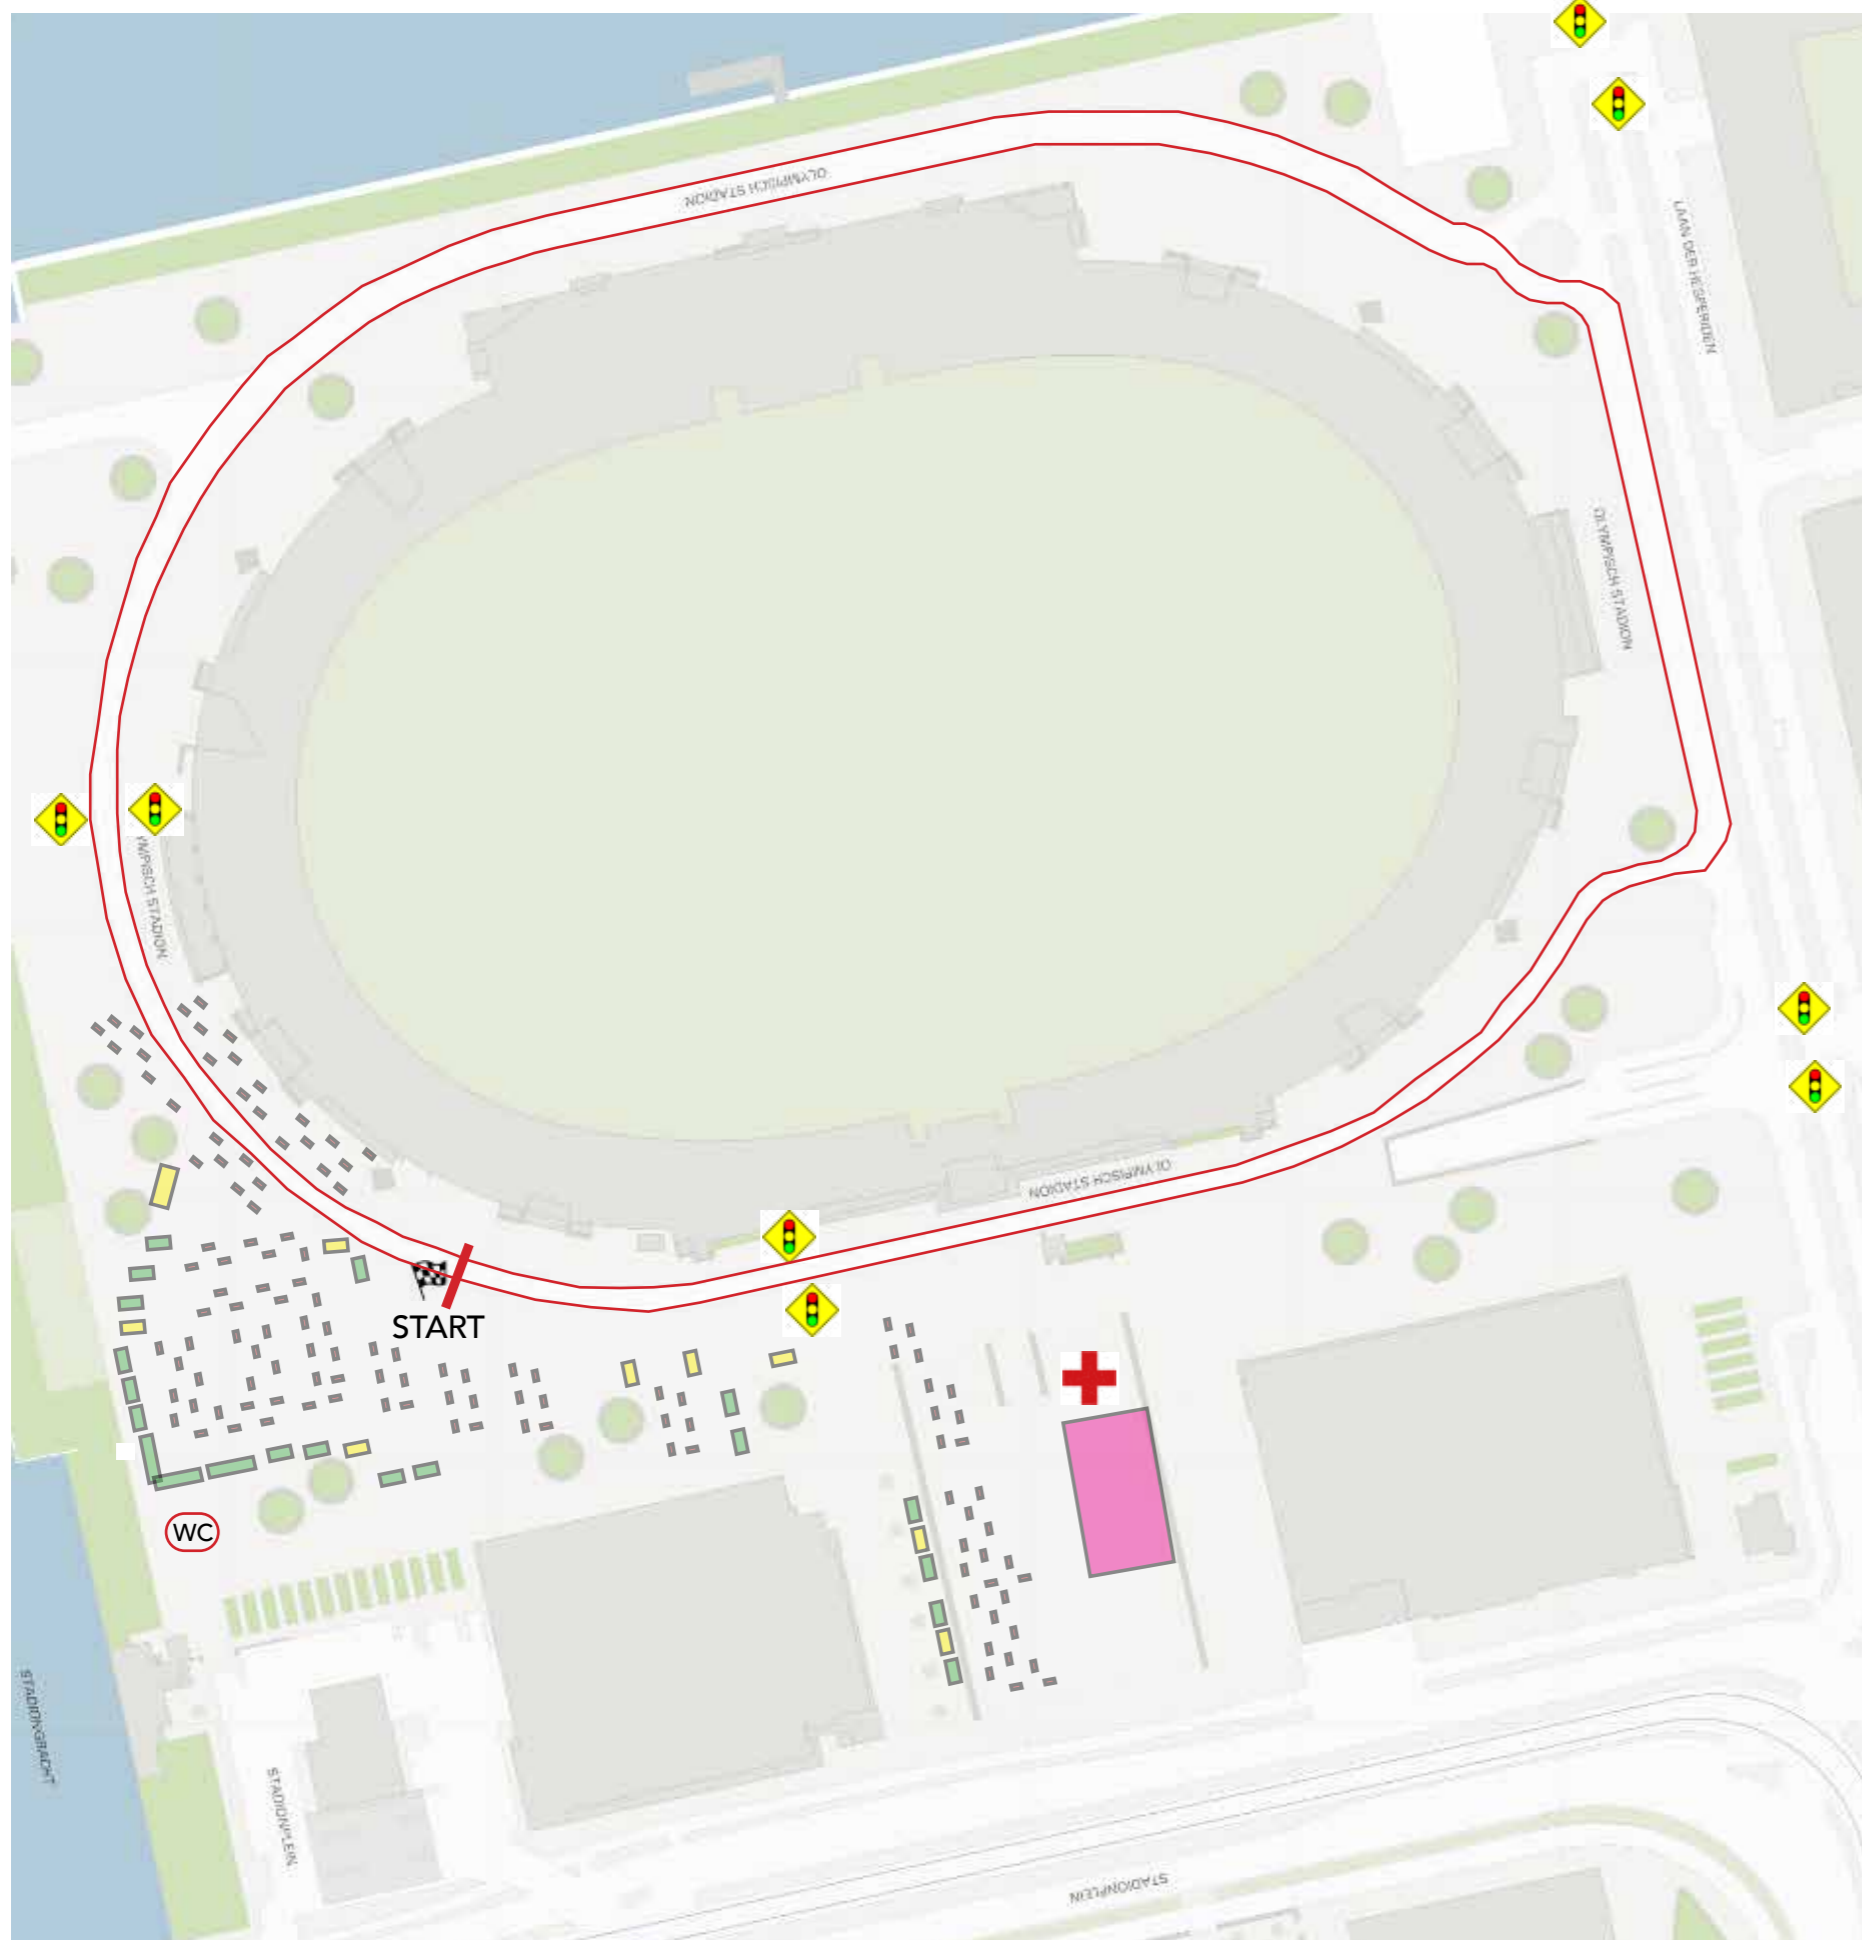

PLATTEGROND AROUND THE OLYMPIC AMSTERDAM

-  Rennerskwartier
-  Events + wielerkraampjes
-  Eten en drinken
-  Terras / zitten en picknick tafels
-  EHBO Tent
-  Toiletten + plaskruizen
-  Verkeersregelaars
-  Parcours

PLATTEGROND AROUND THE OLYMPIC AMSTERDAM - DERNY PARCOURS

-  Rennerskwartier
-  Events + wielerkraampjes
-  Eten en drinken
-  Terras / zitten en picknick tafels
-  EHBO Tent
-  Toiletten + plaskruizen
-  Verkeersregelaars
-  Parcours

PLATTEGROND GELUIDSPLAN AROUND THE OLYMPIC AMSTERDAM

-  Rennerskwartier
-  Events + wielerkraampjes
-  Eten en drinken
-  Terras / zitten en picknick tafels
-  EHBO Tent
-  Toiletten + plaskruizen
-  Verkeersregelaars
-  Parcours
-  Speakers (inclusief richting)

PLATTEGROND AROUND THE OLYMPIC AMSTERDAM - LOOP, VLUCHT EN CALAMITEITENROUTES

-  Rennerskwartier
-  Events + wielerkraampjes
-  Eten en drinken
-  Terras / zitten en picknick tafels
-  EHBO Tent
-  Toiletten + plaskruizen
-  Verkeersregelaars
-  Parcours
-  Speakers (inclusief richting)
-  Looproute bezoekers
-  Vluchtroute bezoekers
-  Calamiteitenroute politie, ambulance, brandweer