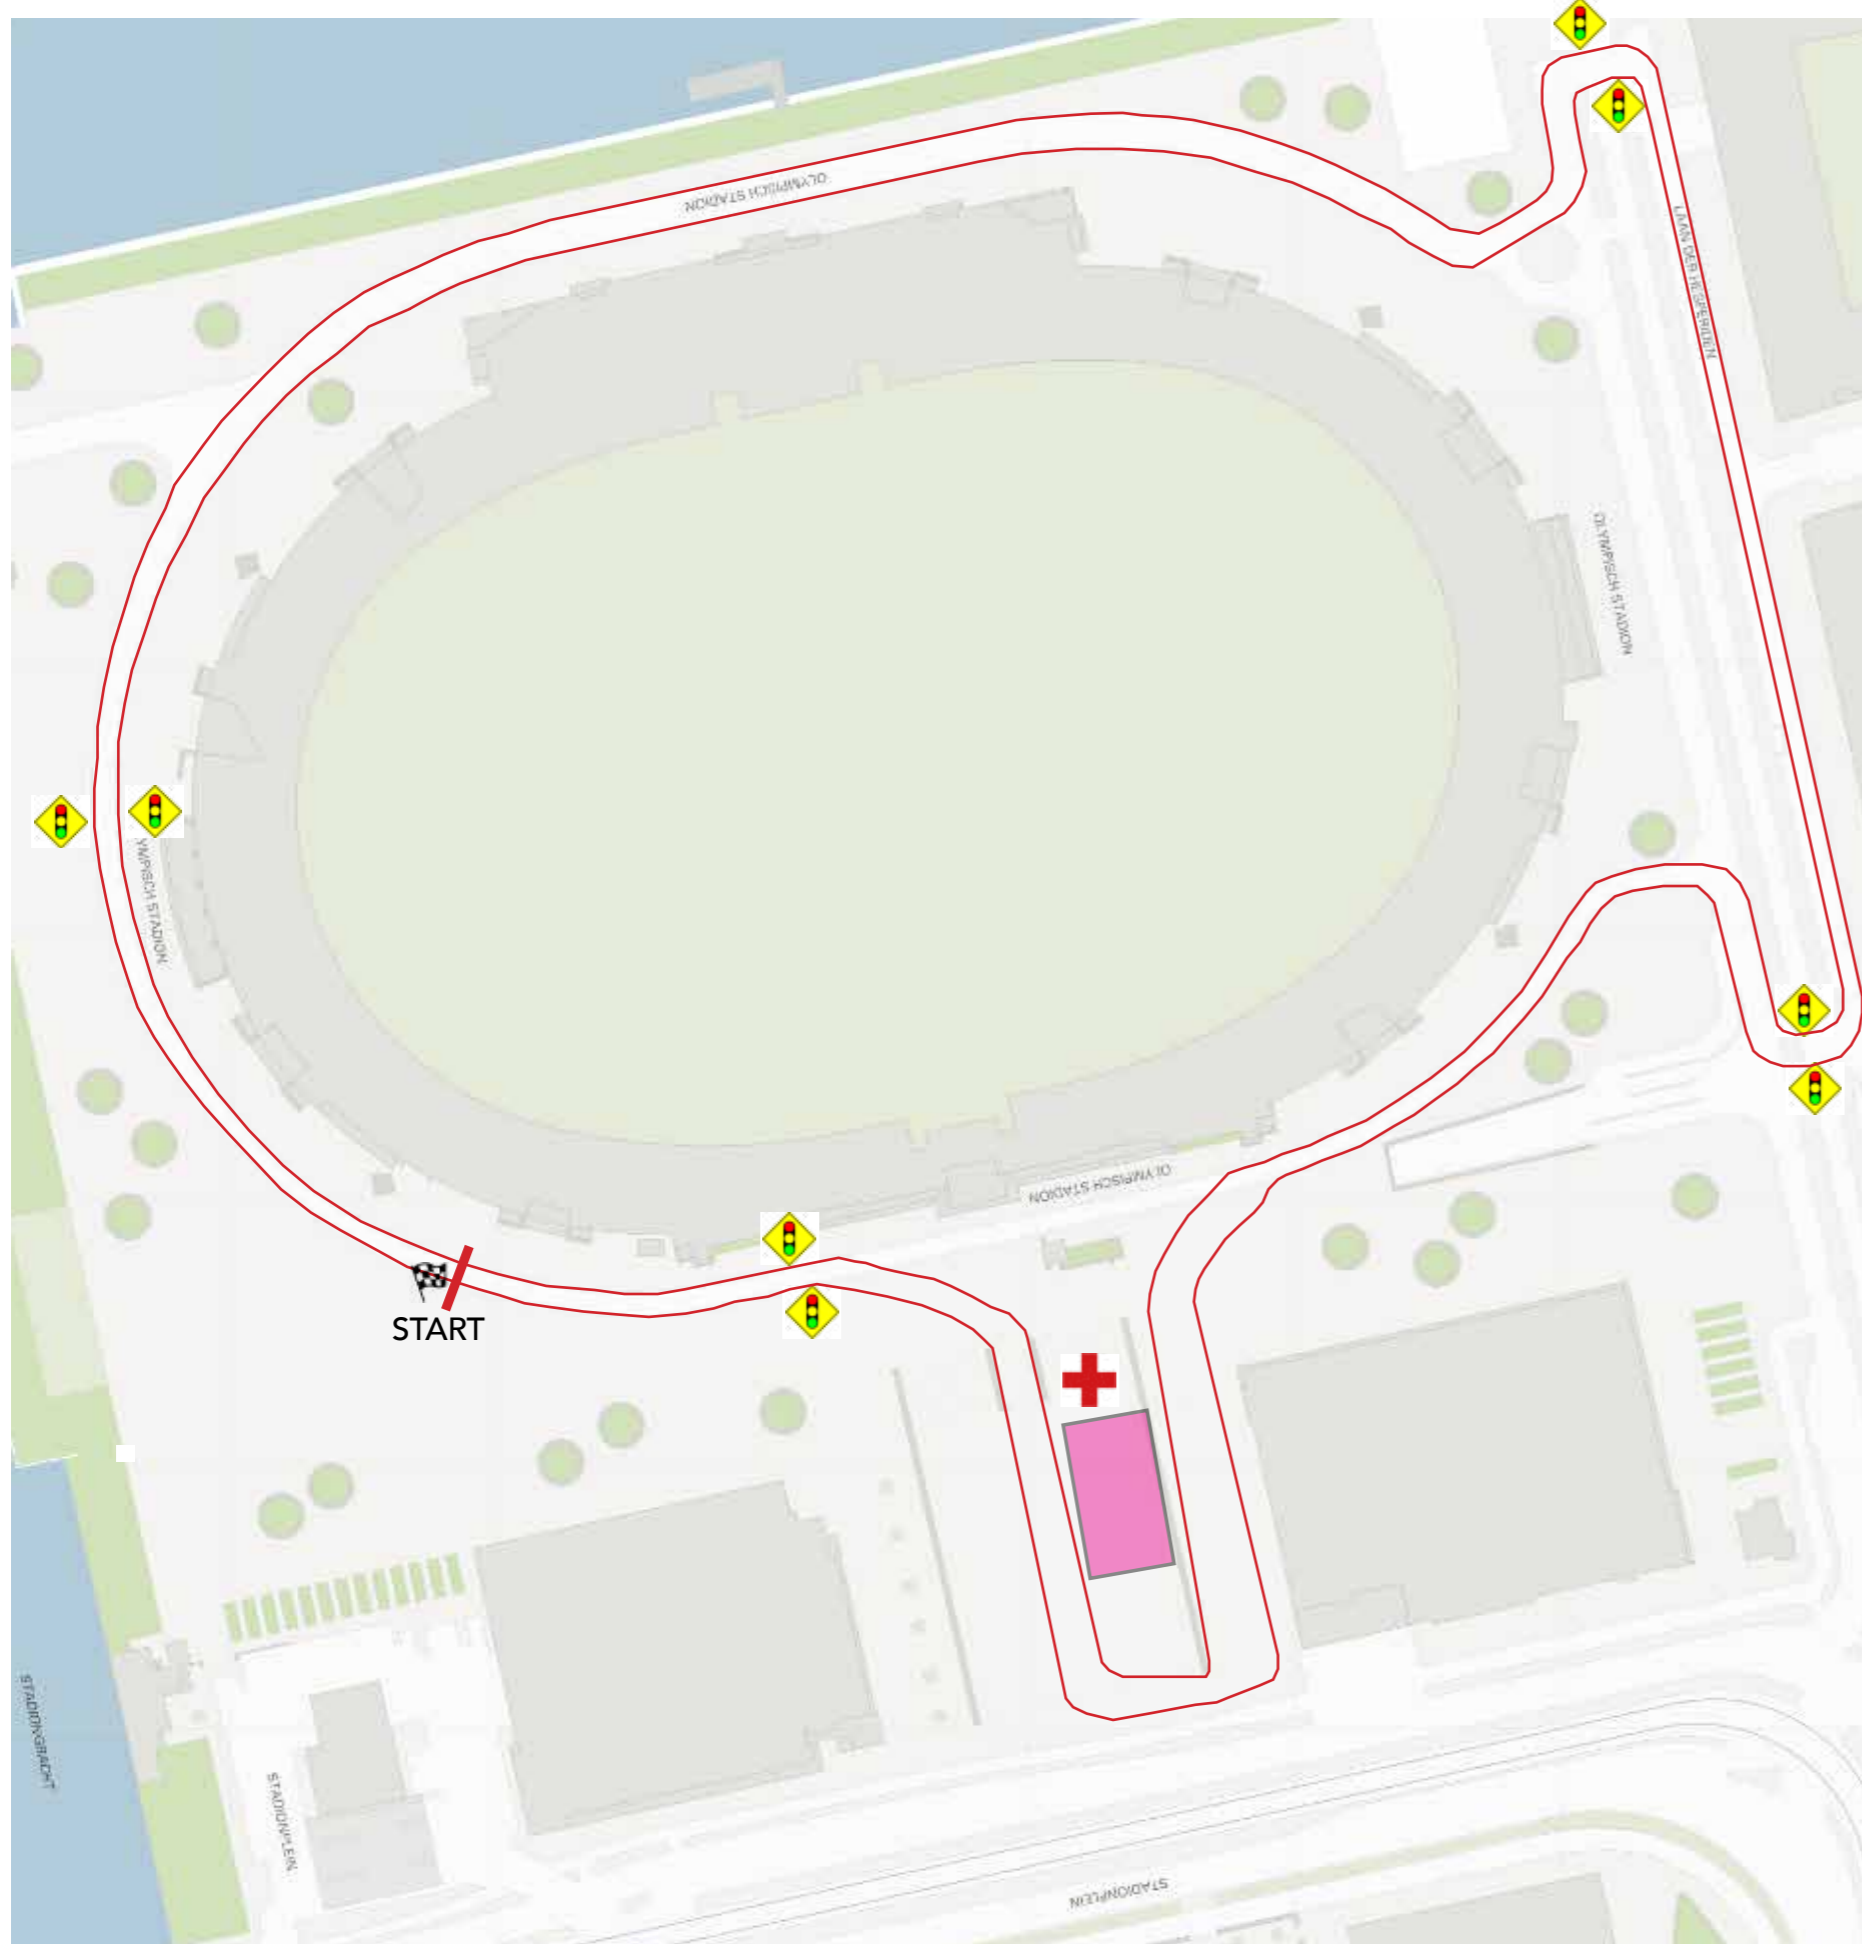

PLATTEGROND GELUIDSPLAN AROUND THE OLYMPIC AMSTERDAM

-  Rennerskwartier
-  Events + wielerkraampjes
-  Eten en drinken
-  Terras / zitten en picknick tafels
-  EHBO Tent
-  Toiletten + plaskruizen
-  Verkeersregelaars
-  Parcours
-  Speakers (inclusief richting)

PLATTEGROND EVENEMENTENTERREIN AROUND THE OLYMPIC AMSTERDAM

-  Rennerskwartier
-  Events + wielerkraampjes
-  Eten en drinken
-  Terras / zitten en picknick tafels
-  EHBO Tent
-  Toiletten + plaskruizen
-  Verkeersregelaars
-  Parcours
-  Speakers (inclusief richting)

PLATTEGROND AROUND THE OLYMPIC AMSTERDAM - LOOP, VLUCHT EN CALAMITEITENROUTES

-  Rennerskwartier
-  Events + wielerkraampjes
-  Eten en drinken
-  Terras / zitten en picknick tafels
-  EHBO Tent
-  Toiletten + plaskruizen
-  Verkeersregelaars
-  Parcours
-  Speakers (inclusief richting)
-  Looproute bezoekers
-  Vluchtroute bezoekers
-  Calamiteitenroute politie, ambulance, brandweer

PLATTEGROND AROUND THE OLYMPIC AMSTERDAM - LEEG OM IN TE TEKENEN

-  Rennerskwartier
-  Events + wielerkraampjes
-  Eten en drinken
-  Terras / zitten en picknick tafels
-  EHBO Tent
-  Toiletten + plaskruizen
-  Verkeersregelaars
-  Parcours