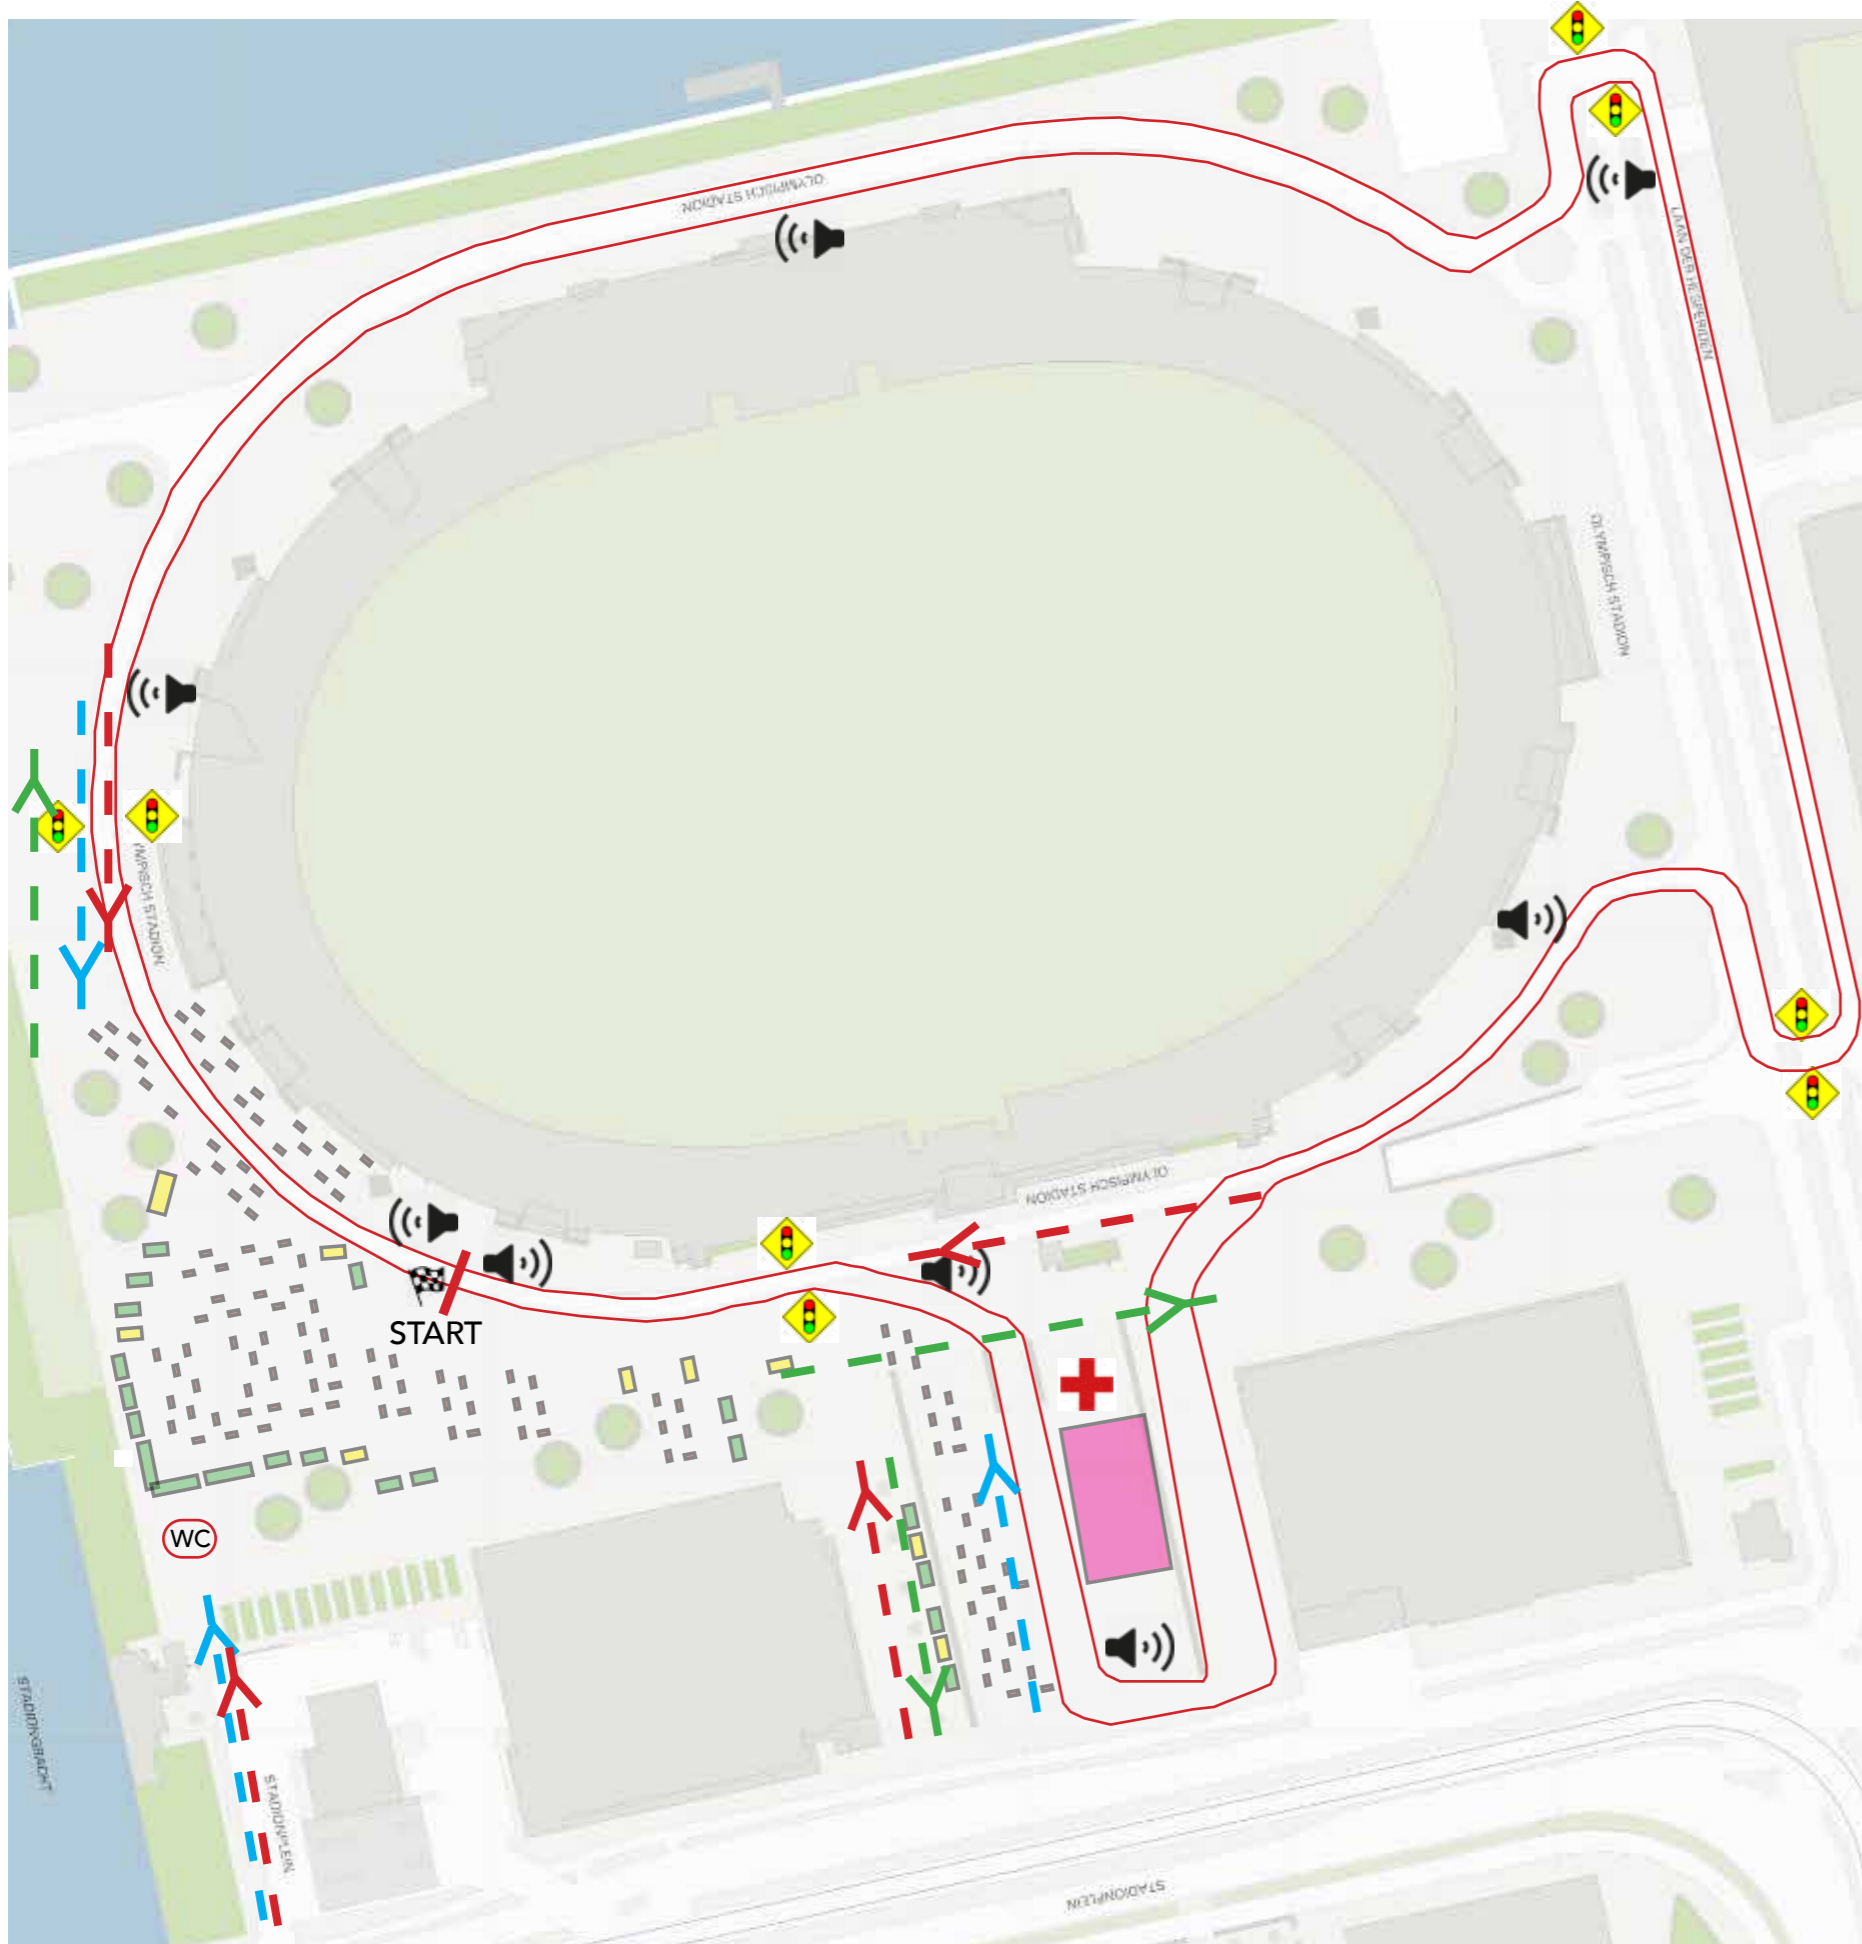

PLATTEGROND AROUND THE OLYMPIC AMSTERDAM - DERNY PARCOURS

-  Rennerskwartier
-  Events + wielerkraampjes
-  Eten en drinken
-  Terras / zitten en picknick tafels
-  EHBO Tent
-  Toiletten + plaskruizen
-  Verkeersregelaars
-  Parcours

PLATTEGROND GELUIDSPLAN AROUND THE OLYMPIC AMSTERDAM

-  Rennerskwartier
-  Events + wielerkraampjes
-  Eten en drinken
-  Terras / zitten en picknick tafels
-  EHBO Tent
-  Toiletten + plaskruizen
-  Verkeersregelaars
-  Parcours
-  Speakers (inclusief richting)

PLATTEGROND EVENEMENTENTERREIN AROUND THE OLYMPIC AMSTERDAM

-  Rennerskwartier
-  Events + wielerkraampjes
-  Eten en drinken
-  Terras / zitten en picknick tafels
-  EHBO Tent
-  Toiletten + plaskruizen
-  Verkeersregelaars
-  Parcours
-  Speakers (inclusief richting)

PLATTEGROND AROUND THE OLYMPIC AMSTERDAM - LOOP, VLUCHT EN CALAMITEITENROUTES

-  Rennerskwartier
-  Events + wielerkraampjes
-  Eten en drinken
-  Terras / zitten en picknick tafels
-  EHBO Tent
-  Toiletten + plaskruizen
-  Verkeersregelaars
-  Parcours
-  Speakers (inclusief richting)
-  Looproute bezoekers
-  Vluchtroute bezoekers
-  Calamiteitenroute politie, ambulance, brandweer