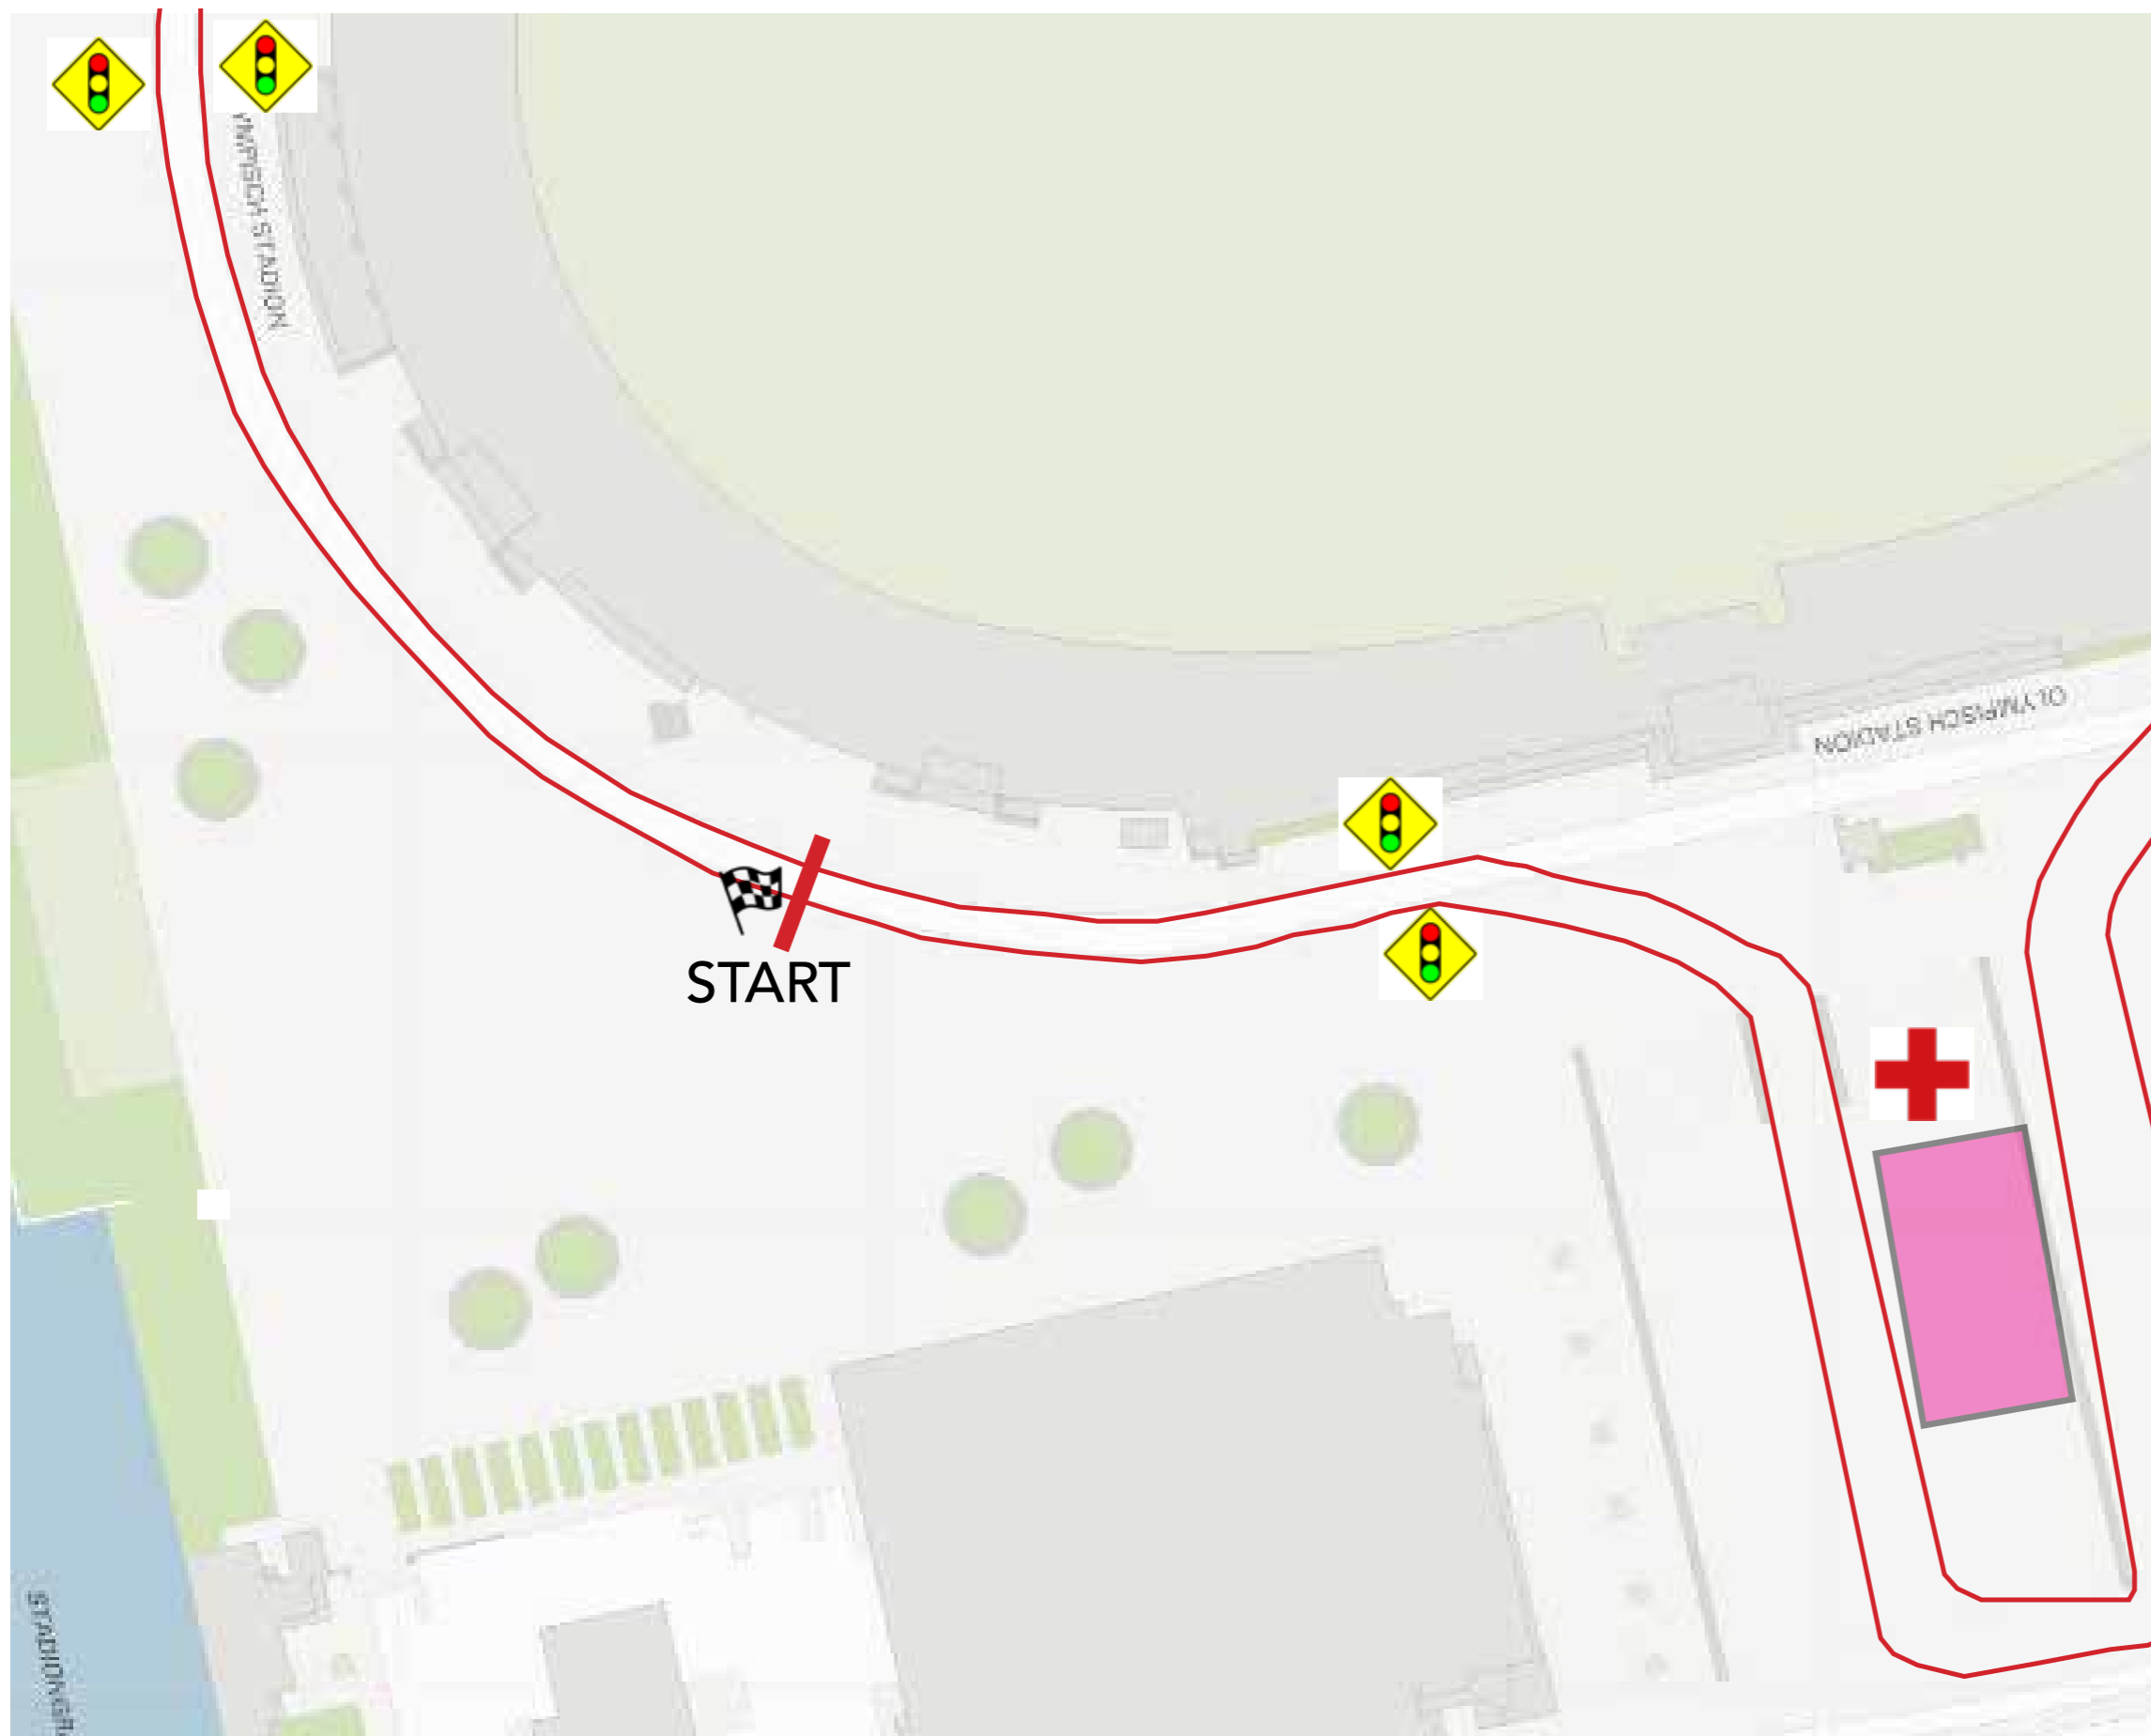

PLATTEGROND EVENEMENTENTERREIN AROUND THE OLYMPIC AMSTERDAM - OM IN TE TEKENEN

- Rennerskwartier
- Events + wielerkraampjes
- Eten en drinken
- Terras / zitten en picknick tafels
- EHBO Tent
- Toiletten + plaskruizen
- Verkeersregelaars
- Parcours
- Speakers (inclusief richting)