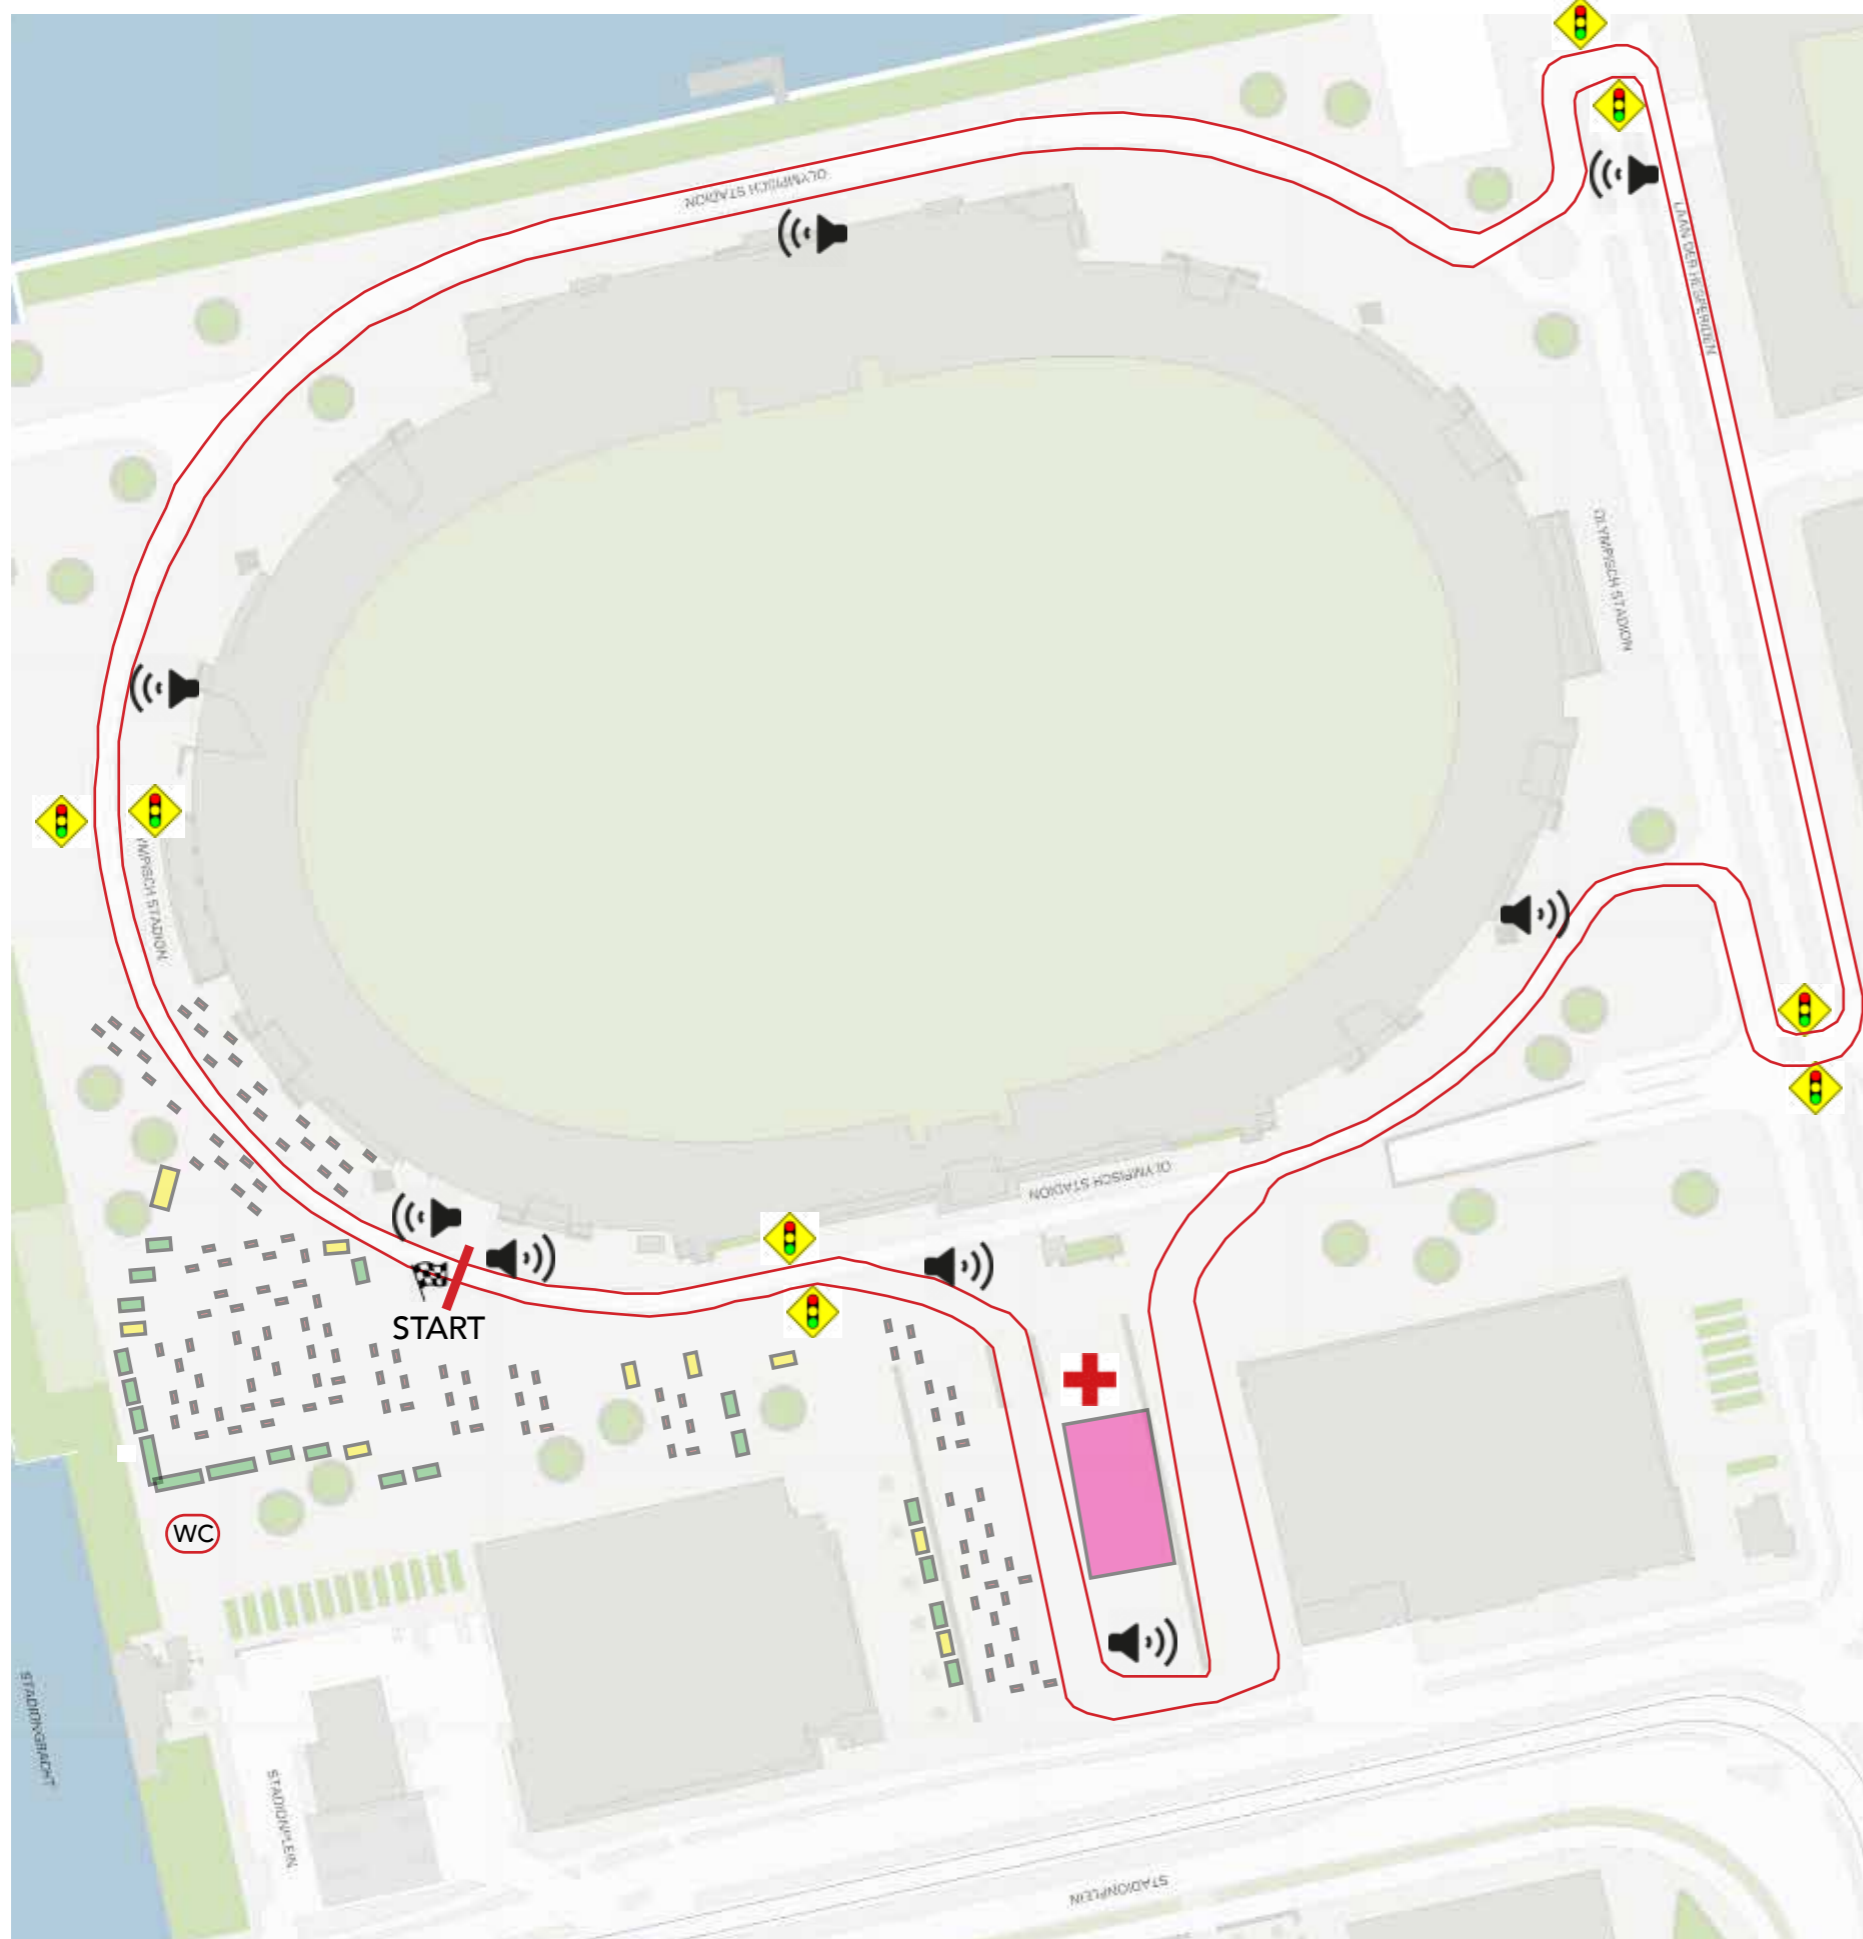

PLATTEGROND AROUND THE OLYMPIC AMSTERDAM

-  Rennerskwartier
-  Events + wielerkraampjes
-  Eten en drinken
-  Terras / zitten en picknick tafels
-  EHBO Tent
-  Toiletten + plaskruizen
-  Verkeersregelaars
-  Parcours

PLATTEGROND AROUND THE OLYMPIC AMSTERDAM - DERNY PARCOURS

-  Rennerskwartier
-  Events + wielerkraampjes
-  Eten en drinken
-  Terras / zitten en picknick tafels
-  EHBO Tent
-  Toiletten + plaskruizen
-  Verkeersregelaars
-  Parcours

PLATTEGROND GELUIDSPLAN AROUND THE OLYMPIC AMSTERDAM

-  Rennerskwartier
-  Events + wielerkraampjes
-  Eten en drinken
-  Terras / zitten en picknick tafels
-  EHBO Tent
-  Toiletten + plaskruizen
-  Verkeersregelaars
-  Parcours
-  Speakers (inclusief richting)

PLATTEGROND AROUND THE OLYMPIC AMSTERDAM - LOOP, VLUCHT EN CALAMITEITENROUTES

-  Rennerskwartier
-  Events + wielerkraampjes
-  Eten en drinken
-  Terras / zitten en picknick tafels
-  EHBO Tent
-  Toiletten + plaskruizen
-  Verkeersregelaars
-  Parcours
-  Speakers (inclusief richting)
-  Looproute bezoekers
-  Vluchtroute bezoekers
-  Calamiteitenroute politie, ambulance, brandweer