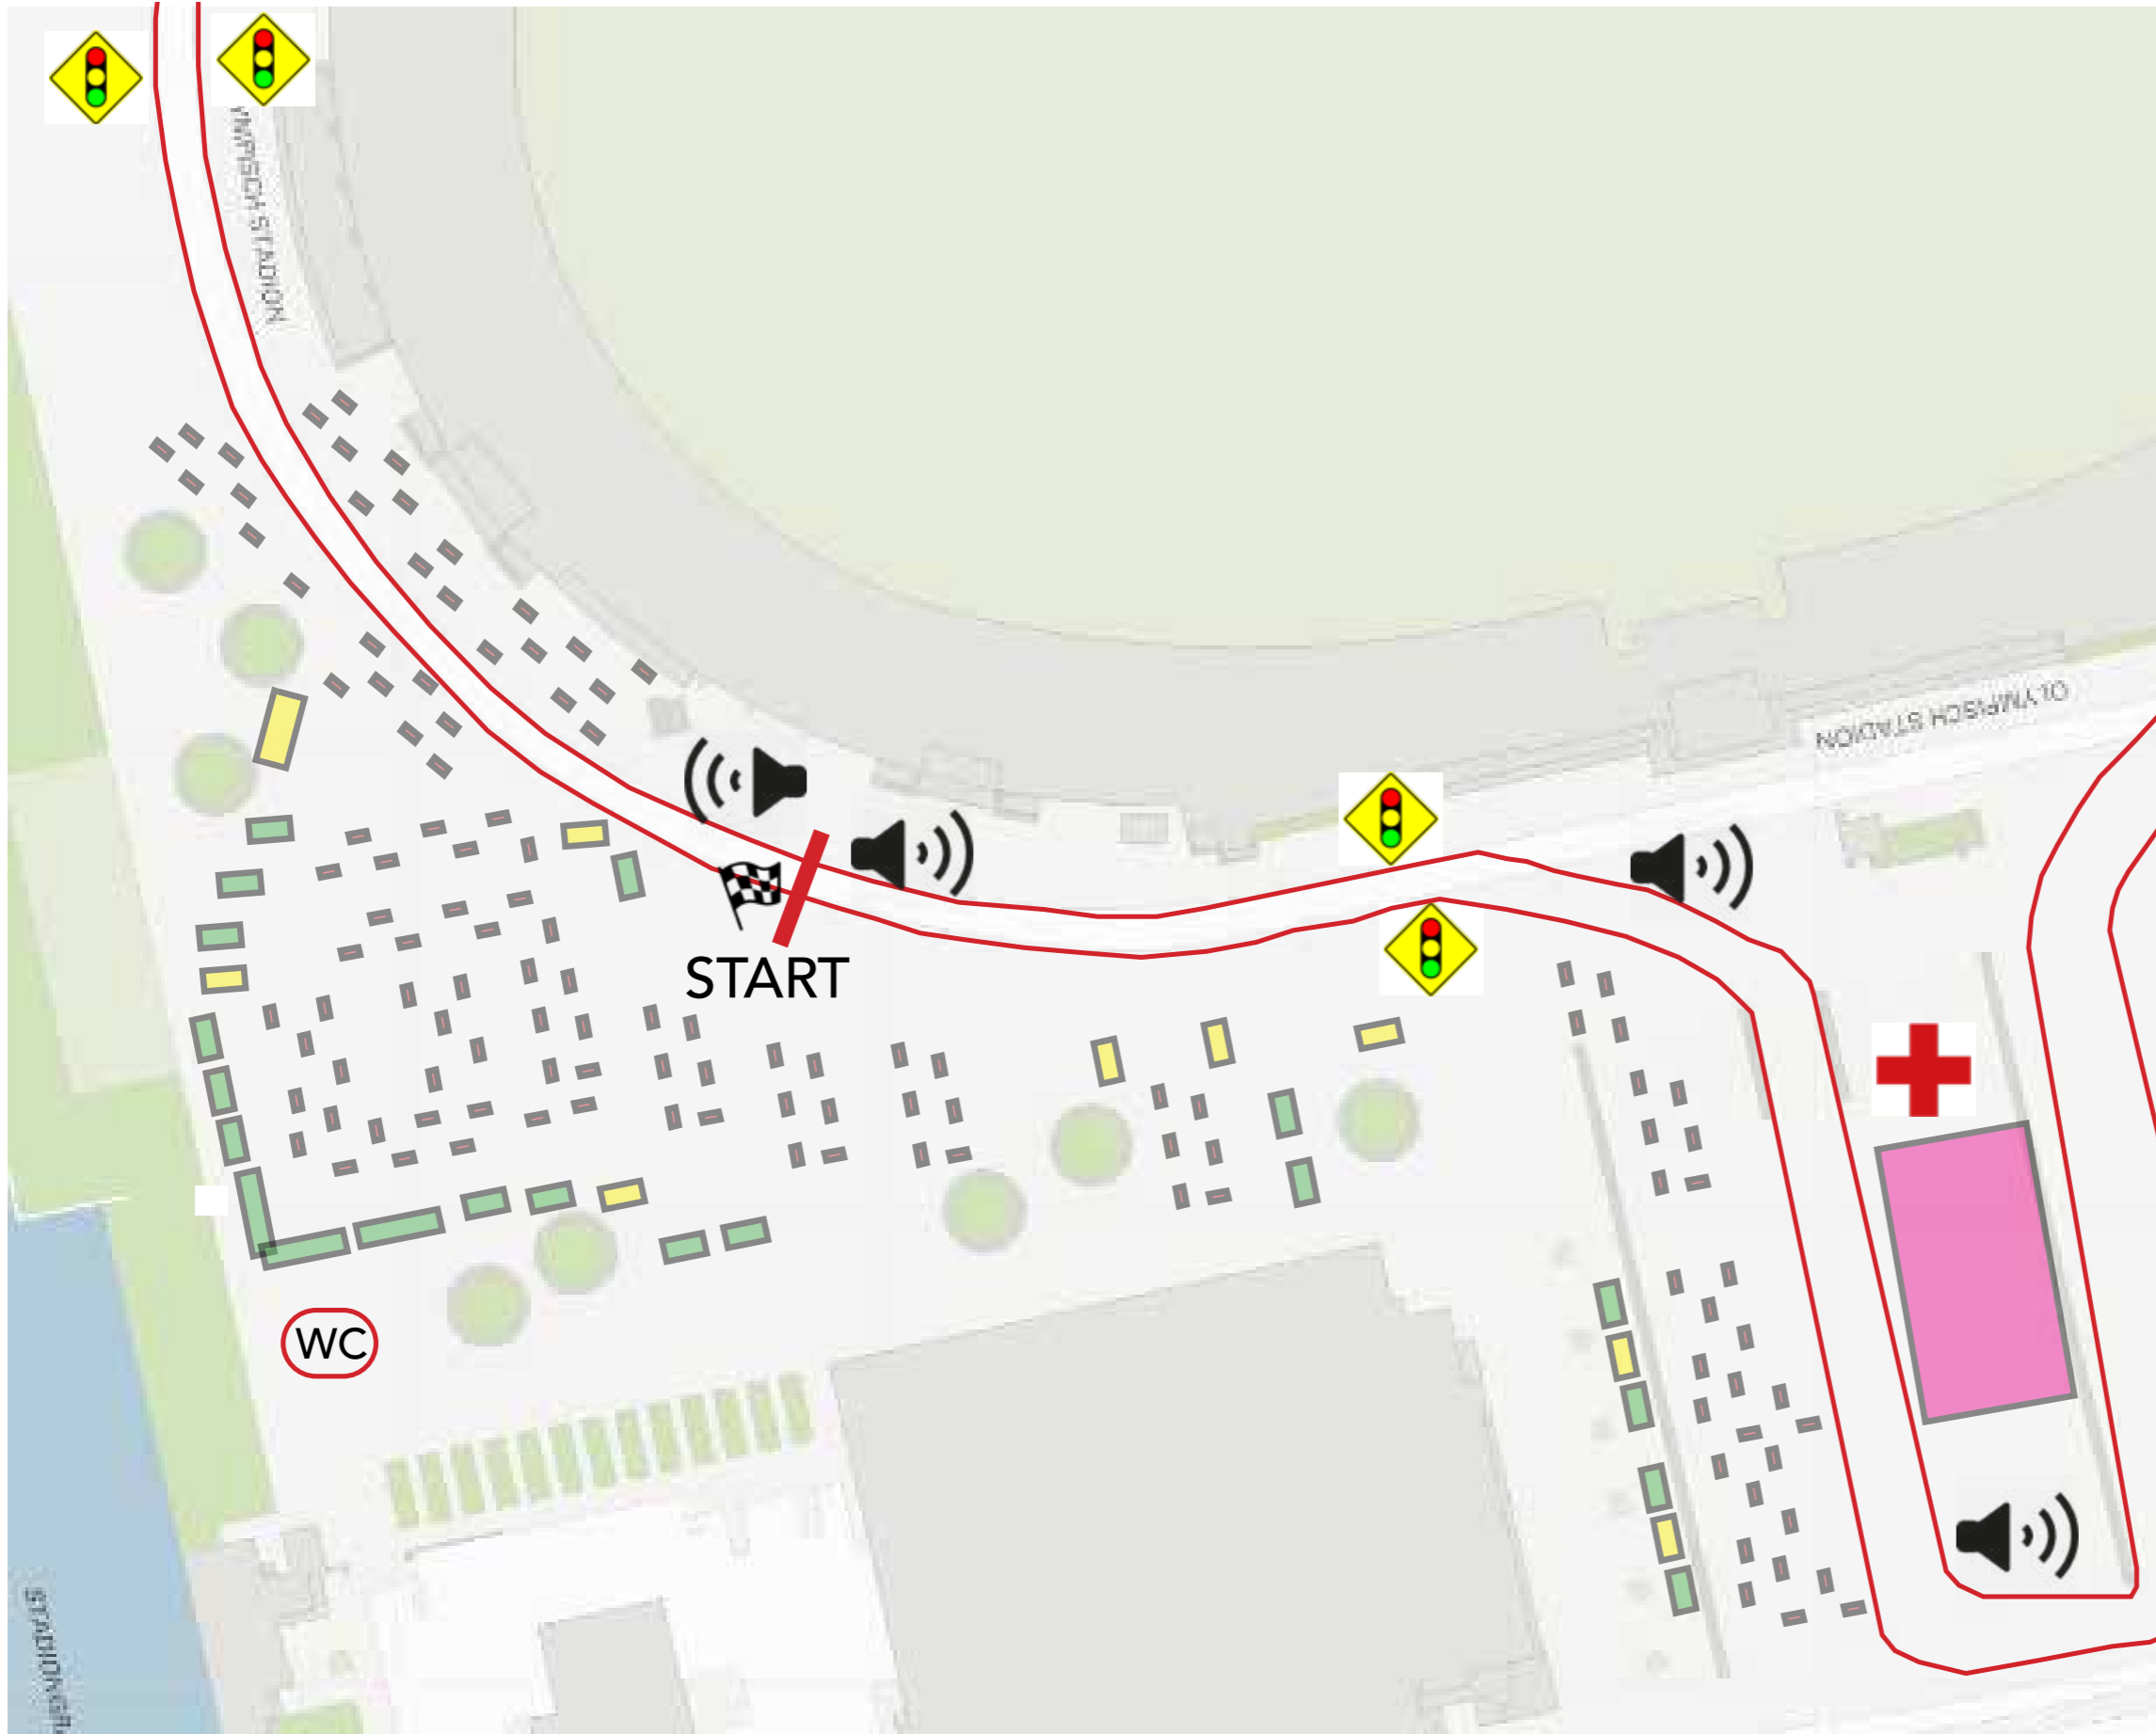

PLATTEGROND AROUND THE OLYMPIC AMSTERDAM - DERNY PARCOURS

-  Rennerskwartier
-  Events + wielerkraampjes
-  Eten en drinken
-  Terras / zitten en picknick tafels
-  EHBO Tent
-  Toiletten + plaskruizen
-  Verkeersregelaars
-  Parcours

PLATTEGROND GELUIDSPLAN AROUND THE OLYMPIC AMSTERDAM

-  Rennerskwartier
-  Events + wielerkraampjes
-  Eten en drinken
-  Terras / zitten en picknick tafels
-  EHBO Tent
-  Toiletten + plaskruizen
-  Verkeersregelaars
-  Parcours
-  Speakers (inclusief richting)

PLATTEGROND EVENEMENTENTERREIN AROUND THE OLYMPIC AMSTERDAM

-  Rennerskwartier
-  Events + wielerkraampjes
-  Eten en drinken
-  Terras / zitten en picknick tafels
-  EHBO Tent
-  Toiletten + plaskruizen
-  Verkeersregelaars
-  Parcours
-  Speakers (inclusief richting)

PLATTEGROND AROUND THE OLYMPIC AMSTERDAM - LOOP, VLUCHT EN CALAMITEITENROUTES

-  Rennerskwartier
-  Events + wielerkraampjes
-  Eten en drinken
-  Terras / zitten en picknick tafels
-  EHBO Tent
-  Toiletten + plaskruizen
-  Verkeersregelaars
-  Parcours
-  Speakers (inclusief richting)
-  Looproute bezoekers
-  Vluchtroute bezoekers
-  Calamiteitenroute politie, ambulance, brandweer