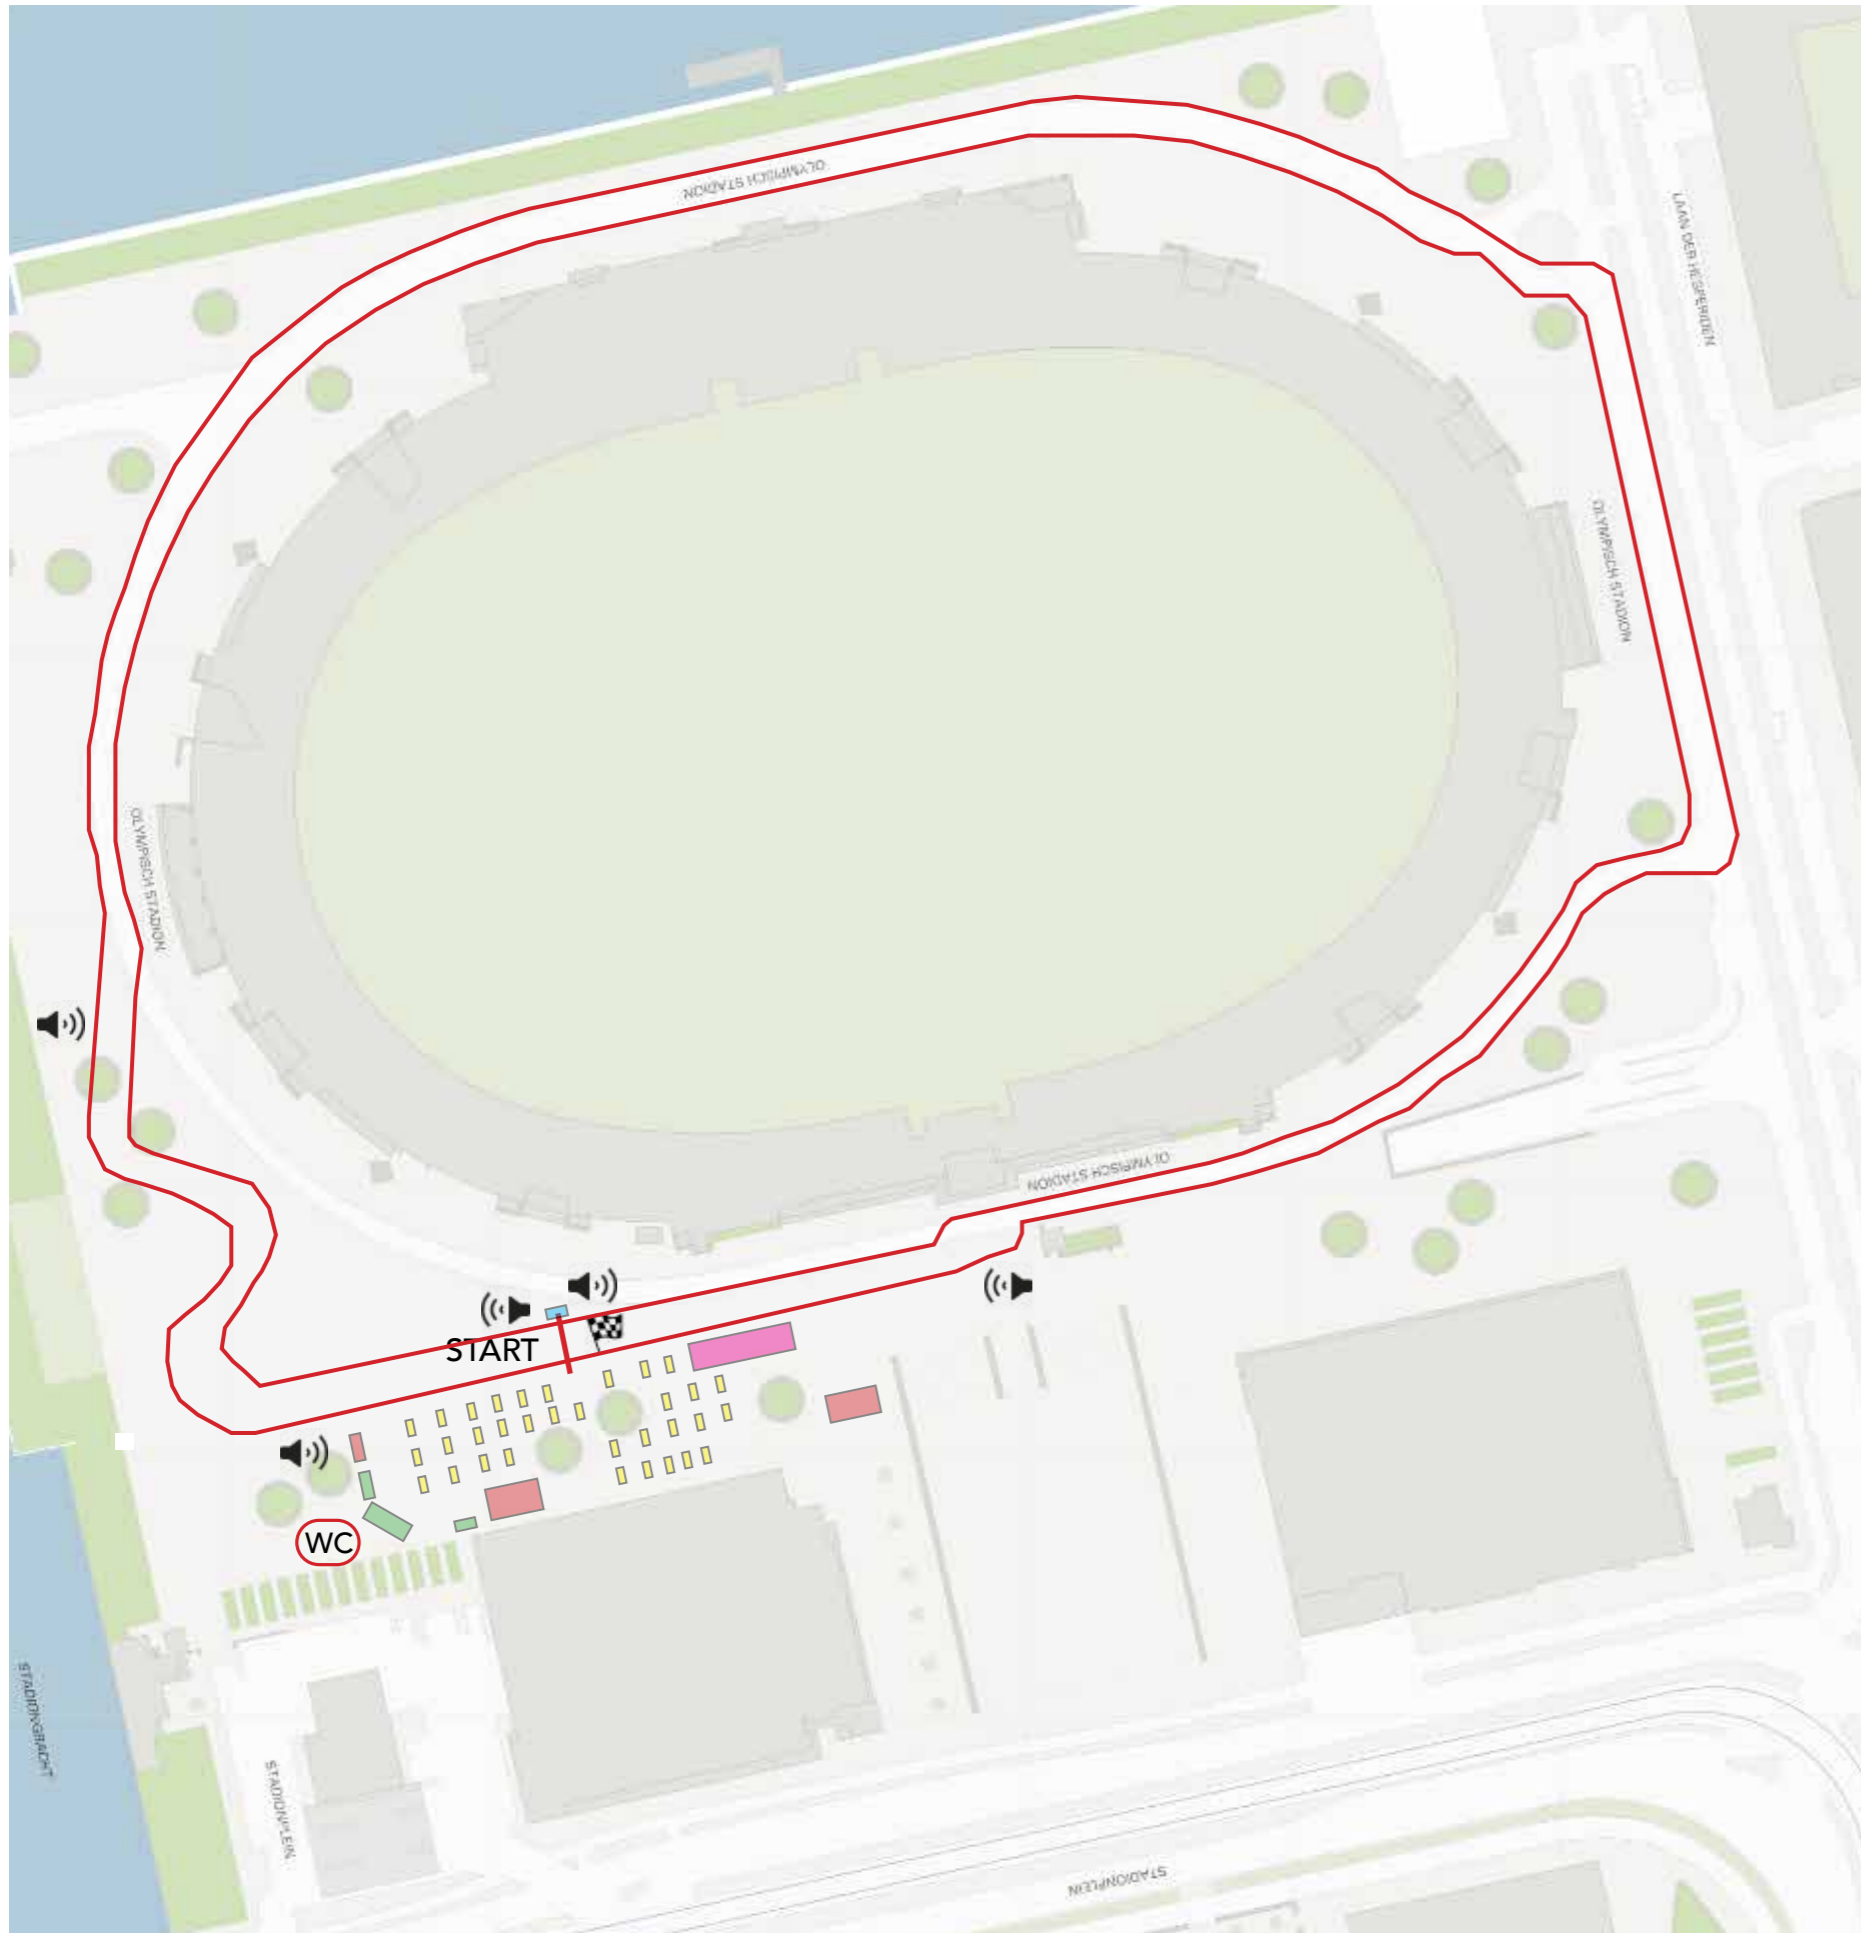

PLATTEGROND AROUND THE OLYMPIC AMSTERDAM - GELUIDSPLAN

- Rennerskwartier
- Events + wielerkraampjes
- Eten en drinken
- Terras / zitten en picknick tafels
- EHBO Tent
- Toiletten + plaskruizen
- Verkeersregelaars
- Parcours
- Speakers (inclusief richting)