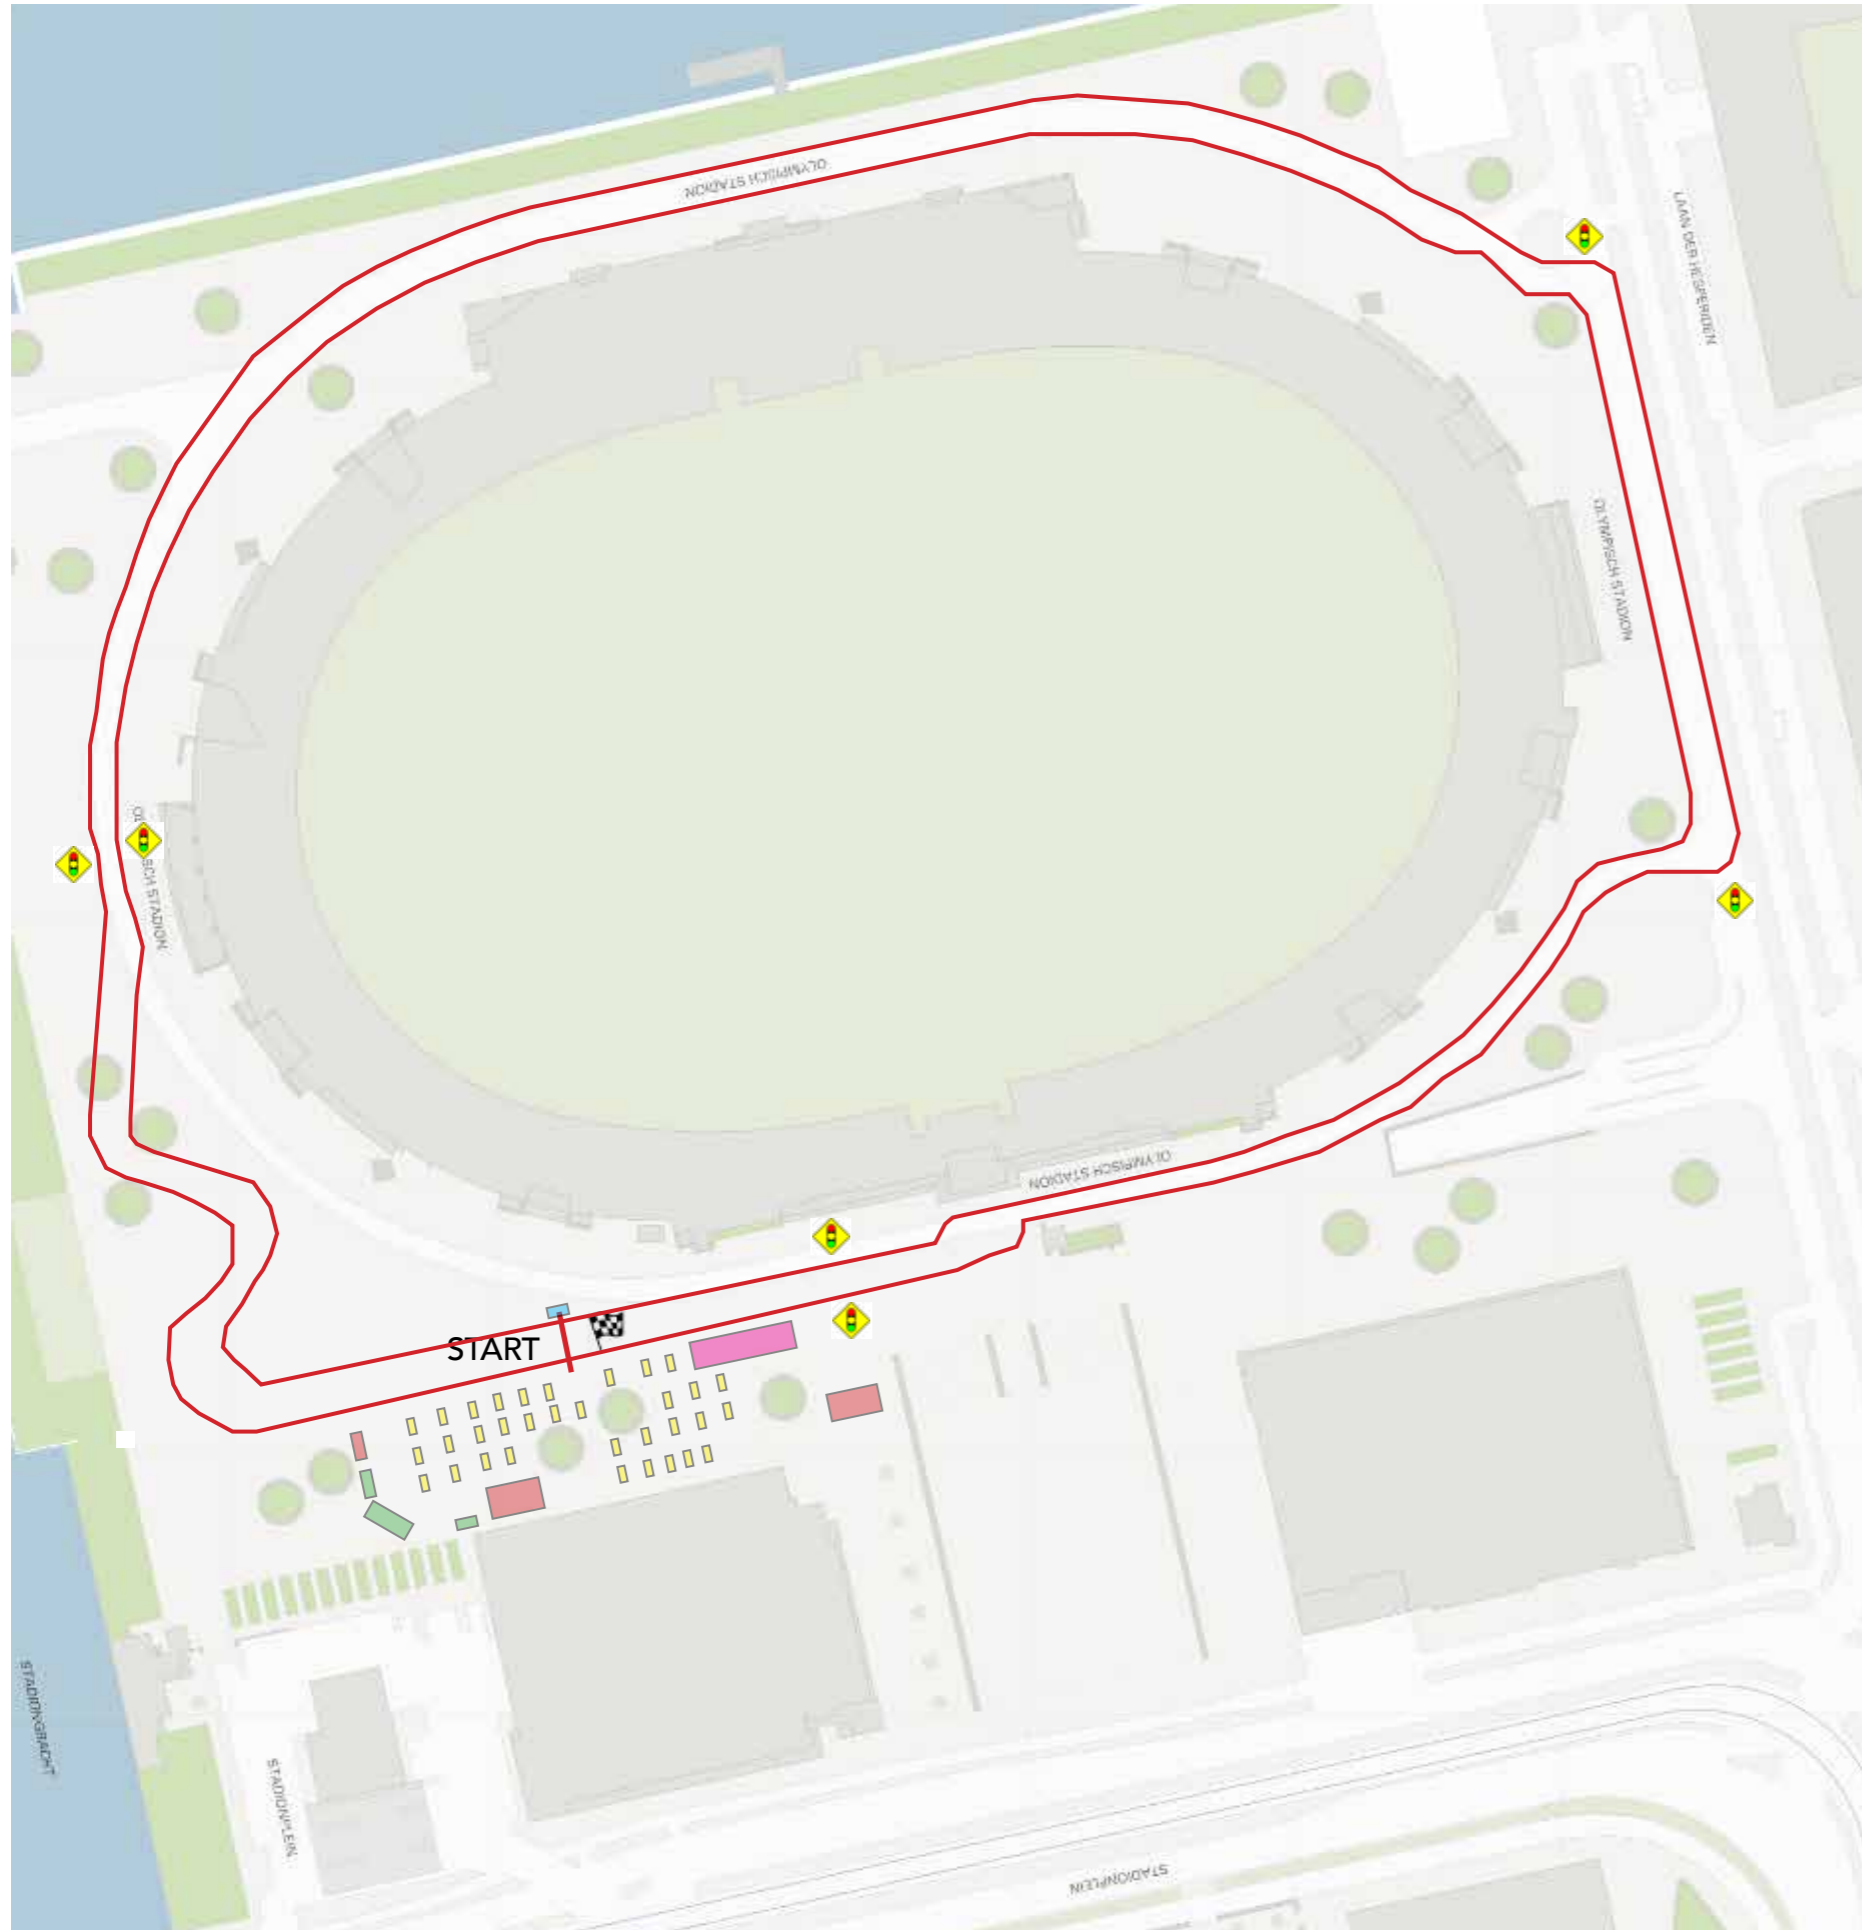

PLATTEGROND AROUND THE OLYMPIC AMSTERDAM - LEEG OM IN TE TEKENEN

-  Rennerskwartier
-  Events + wielerkraampjes
-  Eten en drinken
-  Terras / zitten en picknick tafels
-  EHBO standplaats
-  Toiletten + plaskruizen
-  Verkeersregelaars
-  Parcours

PLATTEGROND AROUND THE OLYMPIC AMSTERDAM - EVENEMENTTERREIN

-  Rennerskwartier
-  Events + wielerkraampjes
-  Eten en drinken
-  Picknick-/biertafels
-  Jurywagen
-  Toiletten + plaskruizen
-  Verkeersregelaars
-  Parcours
-  Speakers (inclusief richting)
-  EHBO standplaats

PLATTEGROND AROUND THE OLYMPIC AMSTERDAM - MOBILITEITSPLAN

-  Rennerskwartier
-  Events + wielerkraampjes
-  Eten en drinken
-  Terras / zitten en picknick tafels
-  EHBO Tent
-  Toiletten + plaskruizen
-  Verkeersregelaars
-  Parcours
-  Speakers (inclusief richting)
-  Looproute bezoekers
-  Vluchtroute bezoekers
-  Calamiteitenroute politie, ambulance, brandweer

PLATTEGROND AROUND THE OLYMPIC AMSTERDAM - GELUIDSPLAN

-  Rennerskwartier
-  Events + wielerkraampjes
-  Eten en drinken
-  Terras / zitten en picknick tafels
-  EHBO Tent
-  Toiletten + plaskruizen
-  Verkeersregelaars
-  Parcours
-  Speakers (inclusief richting)