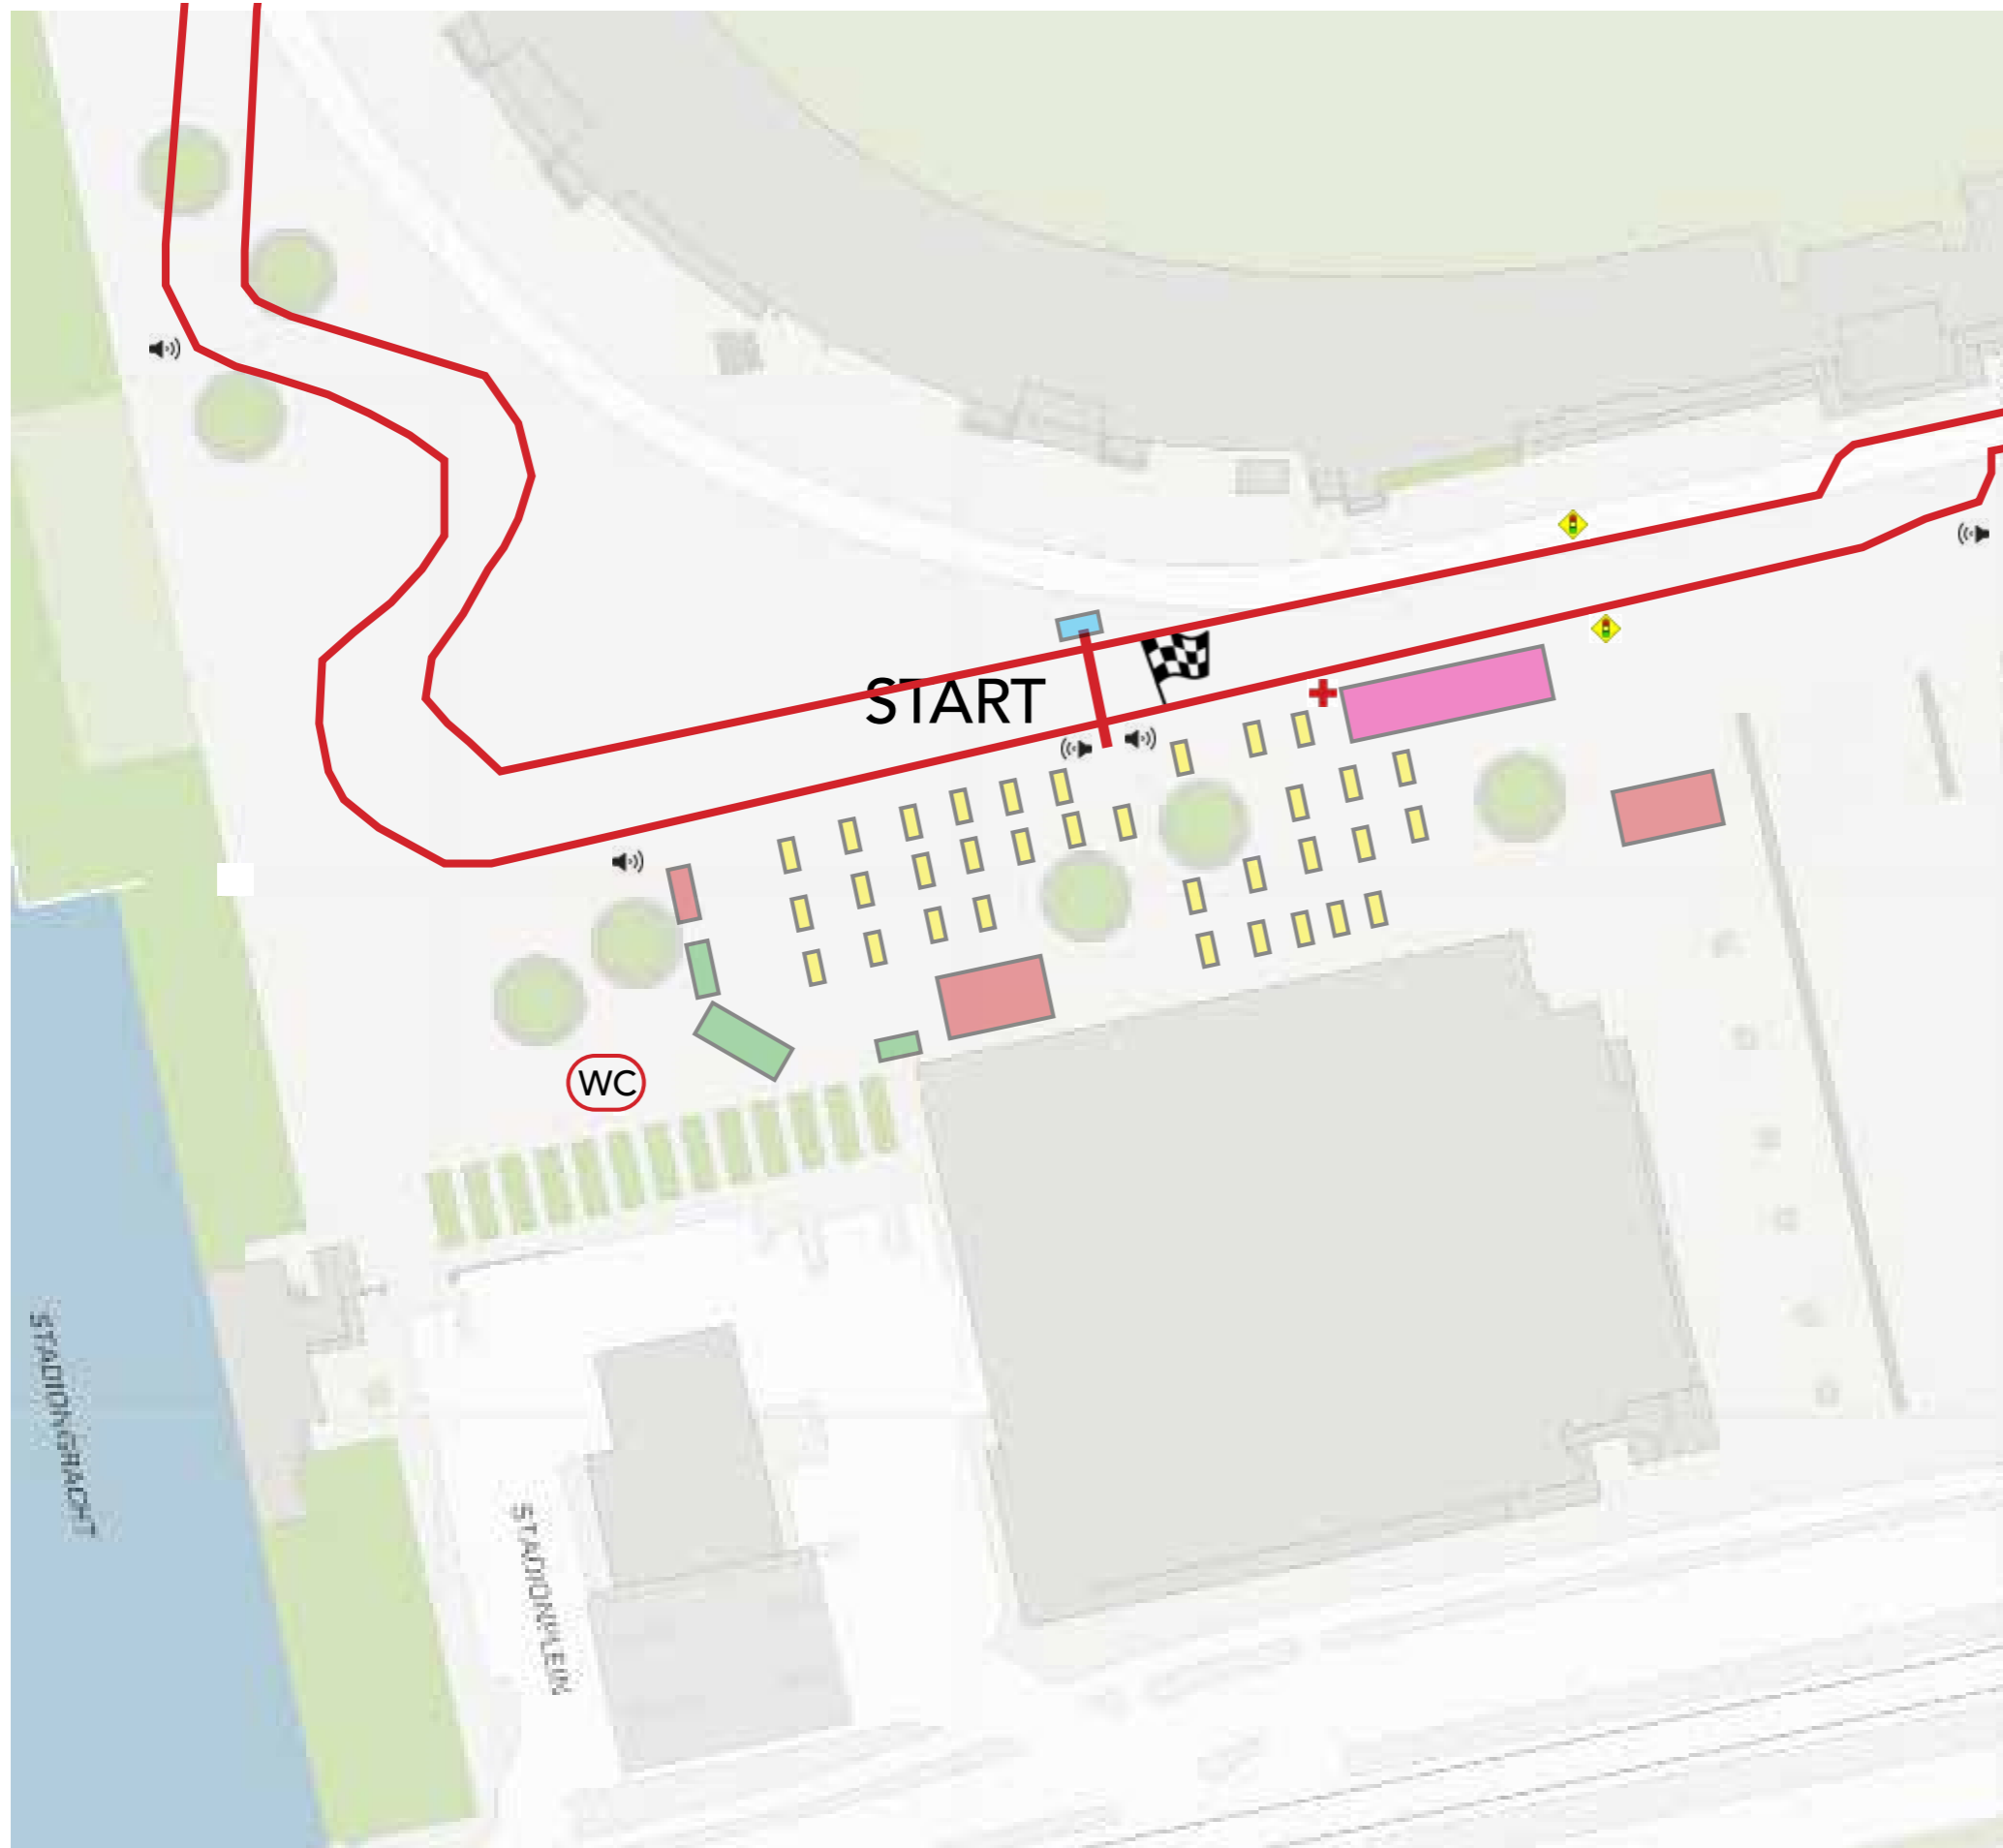

PLATTEGROND AROUND THE OLYMPIC AMSTERDAM - LEEG OM IN TE TEKENEN

-  Rennerskwartier
-  Events + wielerkraampjes
-  Eten en drinken
-  Terras / zitten en picknick tafels
-  EHBO standplaats
-  Toiletten + plaskruizen
-  Verkeersregelaars
-  Parcours

PLATTEGROND AROUND THE OLYMPIC AMSTERDAM - EVENEMENTTERREIN

-  Rennerskwartier
-  Events + wielerkraampjes
-  Eten en drinken
-  Picknick-/biertafels
-  Jurywagen
-  Toiletten + plaskruizen
-  Verkeersregelaars
-  Parcours
-  Speakers (inclusief richting)
-  EHBO standplaats

PLATTEGROND AROUND THE OLYMPIC AMSTERDAM - MOBILITEITSPLAN

-  Rennerskwartier
-  Events + wielerkraampjes
-  Eten en drinken
-  Terras / zitten en picknick tafels
-  EHBO Tent
-  Toiletten + plaskruizen
-  Verkeersregelaars
-  Parcours
-  Speakers (inclusief richting)
-  Looproute bezoekers
-  Vluchtroute bezoekers
-  Calamiteitenroute politie, ambulance, brandweer

PLATTEGROND AROUND THE OLYMPIC AMSTERDAM - GELUIDSPLAN

-  Rennerskwartier
-  Events + wielerkraampjes
-  Eten en drinken
-  Terras / zitten en picknick tafels
-  EHBO Tent
-  Toiletten + plaskruizen
-  Verkeersregelaars
-  Parcours
-  Speakers (inclusief richting)