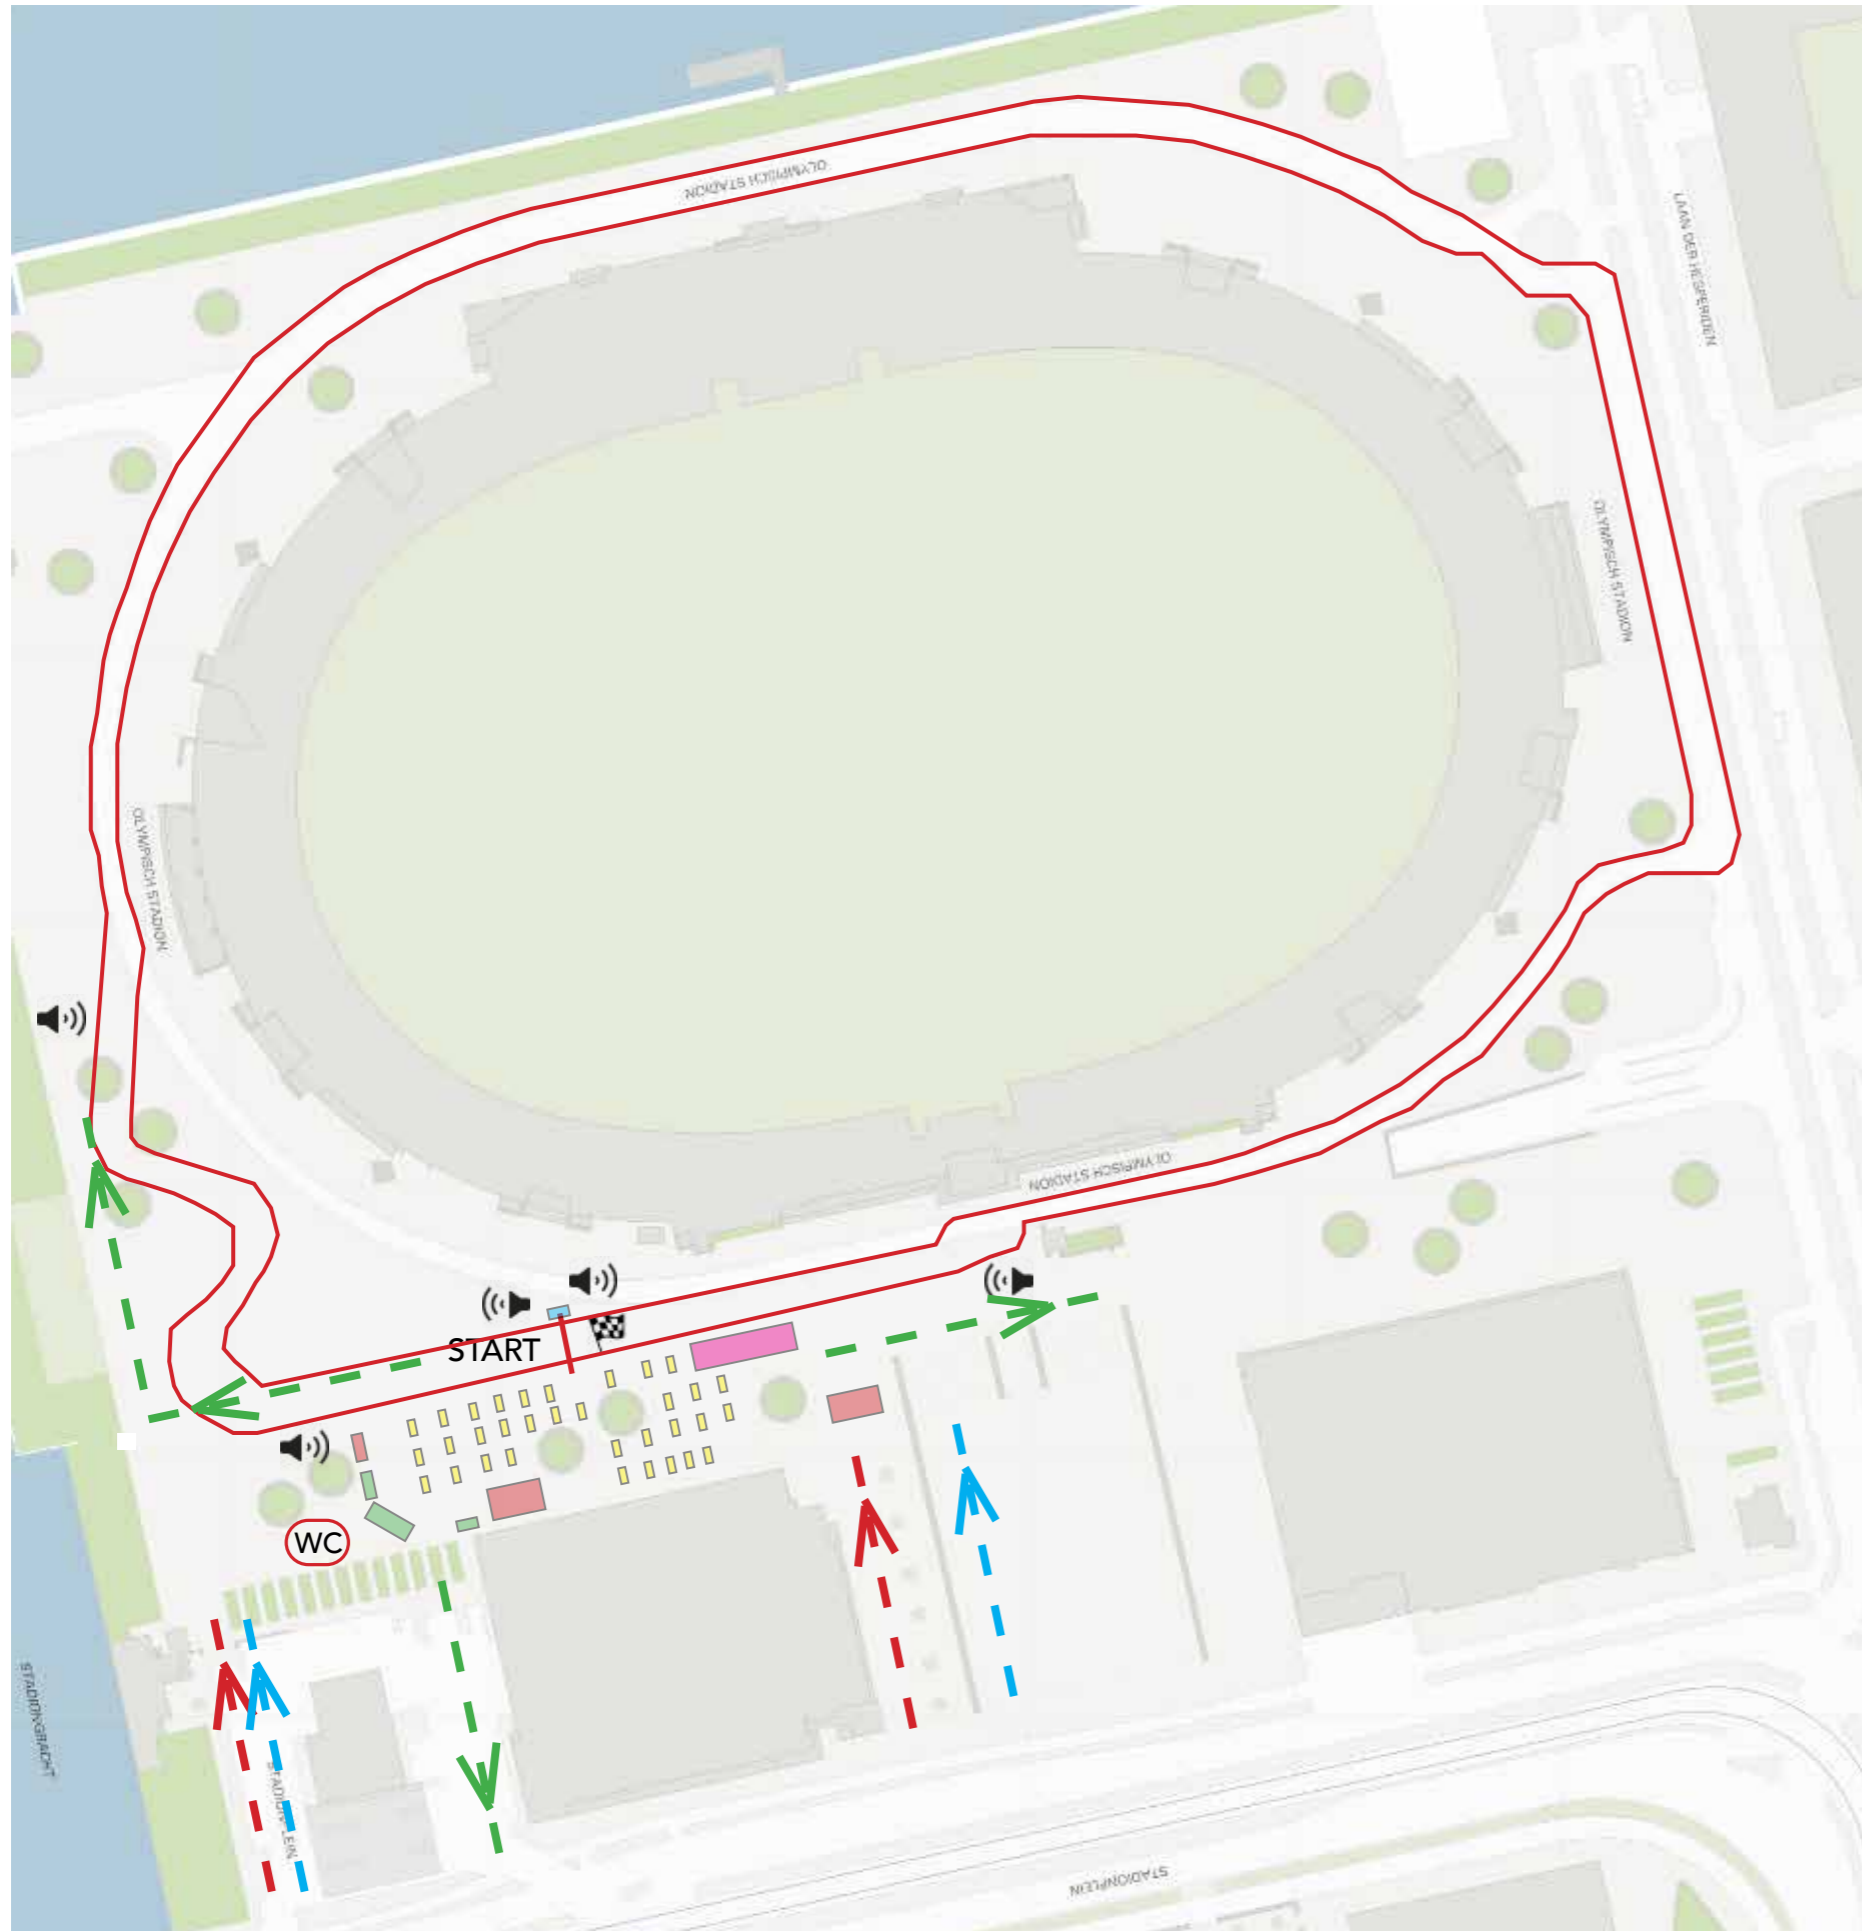

PLATTEGROND AROUND THE OLYMPIC AMSTERDAM - LEEG OM IN TE TEKENEN

-  Rennerskwartier
-  Events + wielerkraampjes
-  Eten en drinken
-  Terras / zitten en picknick tafels
-  EHBO standplaats
-  Toiletten + plaskruizen
-  Verkeersregelaars
-  Parcours

PLATTEGROND AROUND THE OLYMPIC AMSTERDAM - EVENEMENTTERREIN

-  Rennerskwartier
-  Events + wielerkraampjes
-  Eten en drinken
-  Picknick-/biertafels
-  Jurywagen
-  Toiletten + plaskruizen
-  Verkeersregelaars
-  Parcours
-  Speakers (inclusief richting)
-  EHBO standplaats

PLATTEGROND AROUND THE OLYMPIC AMSTERDAM - MOBILITEITSPLAN

-  Rennerskwartier
-  Events + wielerkraampjes
-  Eten en drinken
-  Terras / zitten en picknick tafels
-  EHBO Tent
-  Toiletten + plaskruizen
-  Verkeersregelaars
-  Parcours
-  Speakers (inclusief richting)
-  Looproute bezoekers
-  Vluchtroute bezoekers
-  Calamiteitenroute politie, ambulance, brandweer

PLATTEGROND AROUND THE OLYMPIC AMSTERDAM - GELUIDSPLAN

-  Rennerskwartier
-  Events + wielerkraampjes
-  Eten en drinken
-  Terras / zitten en picknick tafels
-  EHBO Tent
-  Toiletten + plaskruizen
-  Verkeersregelaars
-  Parcours
-  Speakers (inclusief richting)