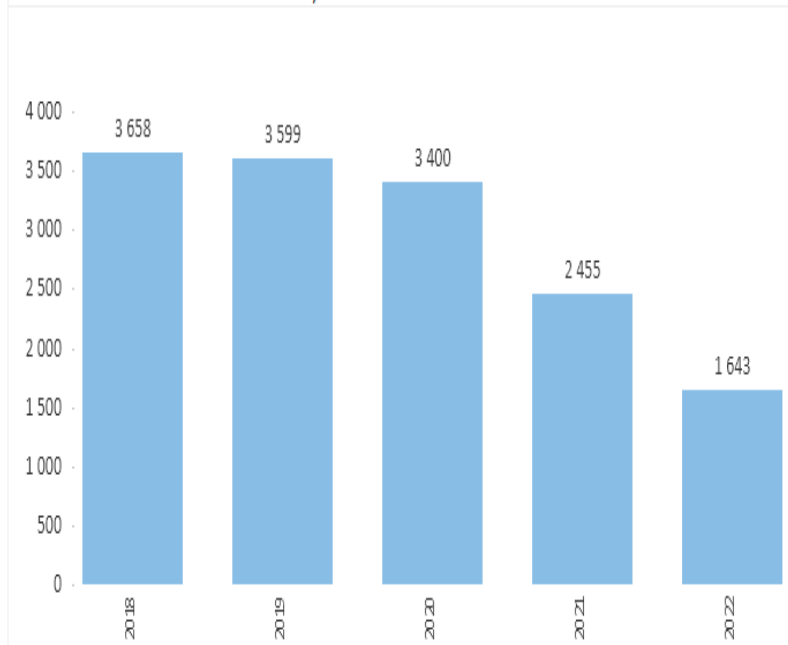

Polisen

Jämförelse Purple Flag område- Övriga Centrala Göteborg.

Narkotikabrott, Skadegörelsebrott, Våldsbrott, Tillgreppsbrött (ej i butik) samt övriga BRB brott och mot person.

Anmälda brott 2018-01-01 - 2022-10-30, brottsdatum