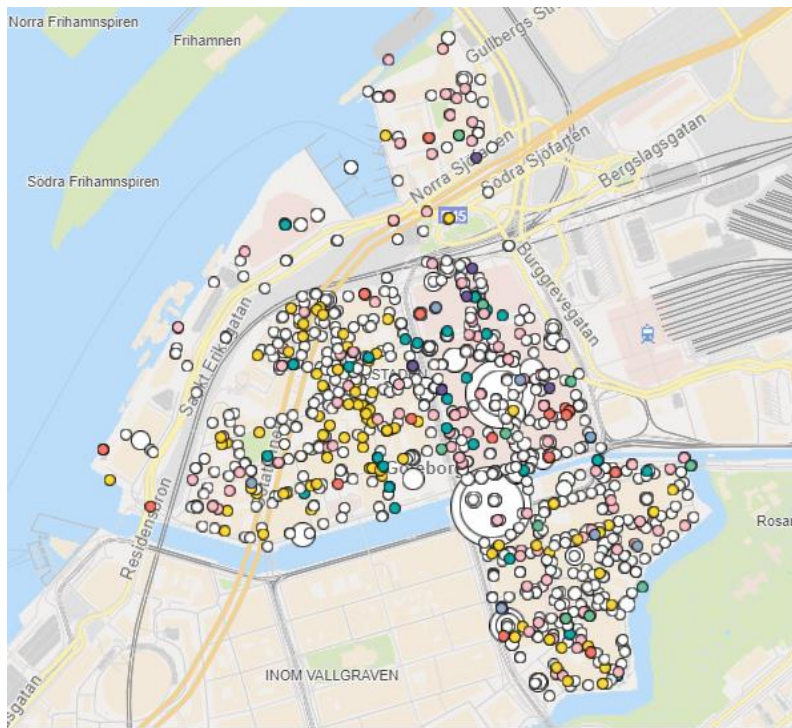

Polisen

Jämförelse Purple Flag område- Övriga Centrala Göteborg.

Narkotikabrott, Skadegörelsebrott, Våldsbrott, Tillgreppsbrött (ej i butik) samt övriga BRB brott och mot person.

Anmälda brott 2018-01-01 - 2022-10-30, brottsdatum

Polisen

Narkotikabrott, Skadegörelsebrott, Våldsbrott, Tillgreppsbrött (ej i butik) samt övriga BRB brott och mot person.